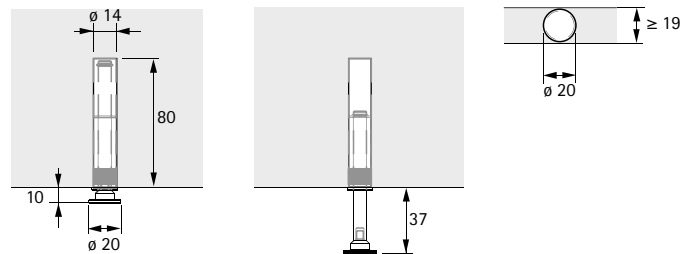

Kleiderbügelhalter ausziehbar

- Zum Einbohren in Boden oder Korpusseite
- Ausziehbar
- Belastbarkeit 8 kg
- Bei Montage in einen Einlegeboden bitte entsprechende Kippsicherung vorsehen
- Messing vernickelt

Bestell-Nr.	VE
9 208 792	1 St.

Kleiderbügelhalter drehbar

- Montage unter dem Boden
- 360° drehbar
- Belastbarkeit 8 kg
- Bei Montage unter einen Einlegeboden bitte entsprechende Kippsicherung vorsehen
- Messing vernickelt