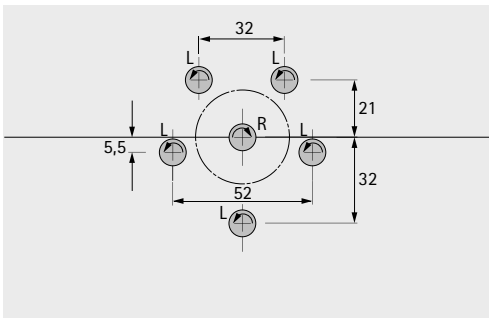

BlueMax Mini Typ 3

Bohrbild

Bohr- und Einpressautomat in kompakter Bauweise

- Pneumatischer Hub
- Bohrgetriebe mit 6 Bohrspindeln
- Anschlaglineal mit Arbeitstisch
- 2 Pendelanschläge
- Zubehör, Einpressmatrizen, Bohrer bitte separat bestellen

Seitenverweis:

- Zubehör, siehe Seite 1013
- Einpressmatrizen, siehe Seite 1013
- Bohrer, siehe Seite 1014 - 1015

Anschluss an	Bestell-Nr.	VE
0,8 kW / 400 V / 50 Hz / 3 Phasen	0 077 566	1 St.
0,8 kW / 230 V / 50 Hz / 1 Phase	0 078 987	1 St.