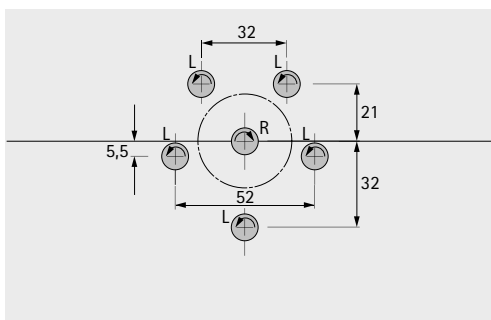

BlueMax Mini Typ 2 / 6

Bohrbild

Bohrmaschine in kompakter Bauweise mit Handhebel

- Bohrgetriebe mit 6 Bohrspindeln
- Anschlaglineal mit Arbeitstisch
- 1 Stück Bohrersatz (1 x \varnothing 35 mm rechts, 2 x \varnothing 10 mm links)
- 2 Pendelanschläge
- Zubehör, Bohrer bitte separat bestellen

Seitenverweis:

- Zubehör, siehe Seite 1013
- Bohrer, siehe Seite 1014 - 1015

Anschluss an	Bestell-Nr.	VE
0,8 kW / 230 V / 50 Hz / 1 Phase	0 047 222	1 St.

[hettich.com/short/59625d](https://www.hettich.com/short/59625d)