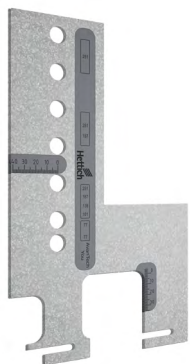

Bohrlehren

- ▶ Practica
- ▶ Für die Blendenbefestigung

Winkelanschlag

- ▶ Winkelanschlag zur Kombination mit Bohrlehre Practica für
 - AvanTech YOU / ArciTech
- ▶ Aluminium

Bestell-Nr.	VE
0 078 093	1 St.

Practica für AvanTech YOU

- ▶ Zum Einbringen der Blendenbefestigung bei
 - AvanTech YOU Schubkasten / Frontauszug
- ▶ Verstellbereich AvanTech YOU
 - Seitliche Blendenauflage: bis +25 mm
 - Blendenhöhe: ab Auszugsführungsunterkante bis +22 mm
- ▶ Aluminium

Seitenverweis:
 ▶ Zubehör Hülsenbohrer, siehe Seite 1068

Bestell-Nr.	VE
9 257 320	1 St.

Practica für ArciTech

- ▶ Zum Einbringen der Blendenbefestigung bei
 - ArciTech Schubkasten / Frontauszug
 - ArciTech Frontauszug mit 2 Relinebenen
- ▶ Verstellbereich ArciTech
 - Seitliche Blendenauflage: bis -5 mm, bis +19 mm
 - Blendenhöhe: ab Auszugsführungsunterkante bis +25 mm
- ▶ Aluminium
- ▶ Zubehör Hülsenbohrer bitte separat bestellen