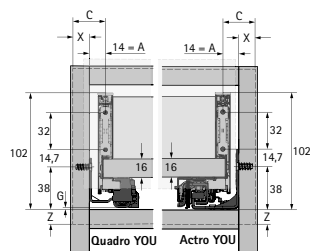

- ▶ Zum Einbringen der Blendenbefestigung bei
 - AvanTech YOU Schubkasten / Frontauszug
- ▶ Verstellbereich AvanTech YOU
 - Seitliche Blendenauflage: bis +25 mm
 - Blendenhöhe: ab Auszugsführungsunterkante bis +22 mm
- ▶ Aluminium

Seitenverweis:
 ▶ Zubehör Hülsenbohrer, siehe Seite 1068

Bestell-Nr.	VE
9 257 320	1 St.

Practica für ArciTech

- ▶ Zum Einbringen der Blendenbefestigung bei
 - ArciTech Schubkasten / Frontauszug
 - ArciTech Frontauszug mit 2 Relinebenen
- ▶ Verstellbereich ArciTech
 - Seitliche Blendenauflage: bis -5 mm, bis +19 mm
 - Blendenhöhe: ab Auszugsführungsunterkante bis +25 mm
- ▶ Aluminium
- ▶ Zubehör Hülsenbohrer bitte separat bestellen