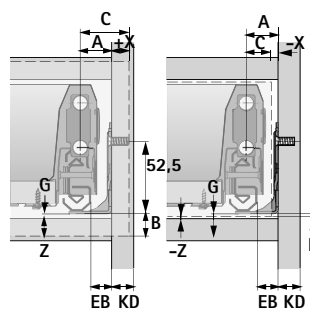

- ▶ Zum Einbringen der Blendenbefestigung bei
 - AvanTech YOU Schubkasten / Frontauszug
- ▶ Verstellbereich AvanTech YOU
 - Seitliche Blendenauflage: bis +25 mm
 - Blendenhöhe: ab Auszugsführungsunterkante bis +22 mm
- ▶ Aluminium

Seitenverweis:
 ▶ Zubehör Hülsenbohrer, siehe Seite 1068

Bestell-Nr.	VE
9 257 320	1 St.

Practica für ArciTech

- ▶ Zum Einbringen der Blendenbefestigung bei
 - ArciTech Schubkasten / Frontauszug
 - ArciTech Frontauszug mit 2 Relinebenen
- ▶ Verstellbereich ArciTech
 - Seitliche Blendenauflage: bis -5 mm, bis +19 mm
 - Blendenhöhe: ab Auszugsführungsunterkante bis +25 mm
- ▶ Aluminium
- ▶ Zubehör Hülsenbohrer bitte separat bestellen