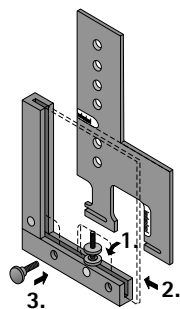

Bohrlehren

- ▶ Practica
- ▶ Für die Blendenbefestigung

Winkelanschlag

- ▶ Winkelanschlag zur Kombination mit Bohrlehre Practica für
 - AvanTech YOU / ArciTech
- ▶ Aluminium

Bestell-Nr.	VE
0 078 093	1 St.

Practica für AvanTech YOU

- ▶ Zum Einbringen der Blendenbefestigung bei
 - AvanTech YOU Schubkasten / Frontauszug
- ▶ Verstellbereich AvanTech YOU
 - Seitliche Blendenauflage: bis +25 mm
 - Blendenhöhe: ab Auszugsführungsunterkante bis +22 mm
- ▶ Aluminium

Seitenverweis:
 ▶ Zubehör Hülsenbohrer, siehe Seite 1068

Bestell-Nr.	VE
9 257 320	1 St.

Practica für ArciTech

- ▶ Zum Einbringen der Blendenbefestigung bei
 - ArciTech Schubkasten / Frontauszug
 - ArciTech Frontauszug mit 2 Relinebenen
- ▶ Verstellbereich ArciTech
 - Seitliche Blendenauflage: bis -5 mm, bis +19 mm
 - Blendenhöhe: ab Auszugsführungsunterkante bis +25 mm
- ▶ Aluminium
- ▶ Zubehör Hülsenbohrer bitte separat bestellen