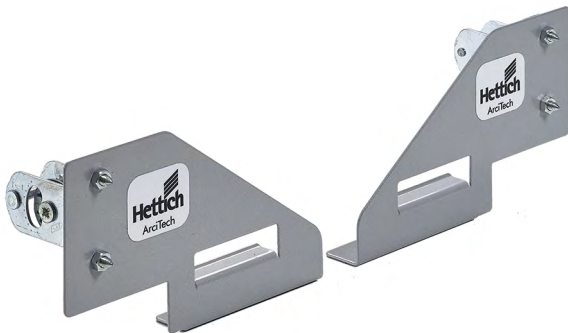

Bohrlehren

- BlueJig FB
- Für AvanTech YOU, ArciTech

BlueJig AvanTech 305 Inlay

Zum Ankörnen der Frontbefestigung für AvanTech YOU Inlay:

- Schubkastenhöhe 187 mm
- Stahl
- Frontbefestigung mit Zentrierspitzen

Set besteht aus:

- 2 Stück BlueJig AvanTech You 305 (rechts / links)

Bestell-Nr.	VE
9 257 331	1 Set

Anlegen der Ankörnlehre an den Schubkasten

BlueJig AT

- Zum Ankörnen der Befestigungsbohrungen für ArciTech Frontbefestigung
- Stahl

Set besteht aus:

- 2 Stück BlueJig ArciTech (rechts / links)

Bestell-Nr.	VE
9 163 229	1 Set

Anlegen der Ankörnlehre an den Schubkasten