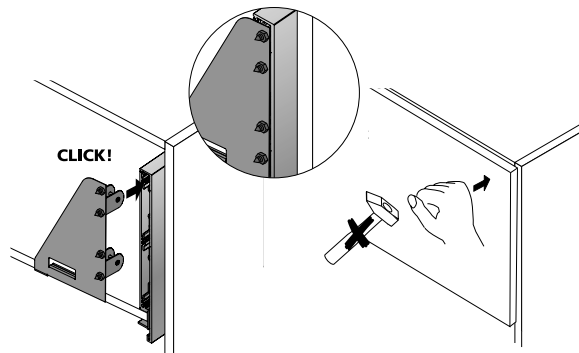

Anlegen der Ankörnlehre an den Schubkasten