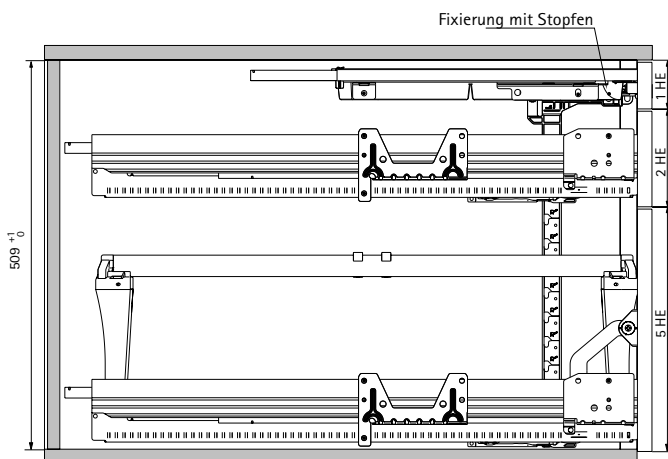

# Beschlagsysteme zur Organisation am Schreibtisch

- ▶ Schreibtischcontainer Systema Top 2000 Containerset für griffloses Blendendesign
- ▶ Einbaubreite 392 mm

## Container-Set mit 2 Überauszügen

Set besteht aus:

- ▶ 1 Garnitur Auszugsführung Quadro 12, Teilauszug mit Dämpfung Silent System, Belastbarkeit 6 kg
- ▶ 1 Stück Blendenanbindung für Schreibmaterialschale mit Einstellmöglichkeit durch Exzenterscheiben
- ▶ 2 Garnituren Auszugsführungen Quadro Duplex 45 mit 100 % Synchronisation, Überauszug, Belastbarkeit nach EN 15338 Level 2:
  - bis 35 kg > Betätigungskräfte max. 50 N
  - bis 45 kg > Betätigungskräfte max. 80 N
- ▶ 1 Stück Zentralverriegelungssystem Stop Control Plus mit 3 Selbsteinzugsgehäusen Silent System 40 und 2 Stück Aktivatoren, jeweils in schwarz und Alu-Optik
- ▶ Zylinderheberschloss und Innenzylinder
- ▶ 9 Stück Exzenterscheiben inkl. 9 Stück Befestigungsschrauben
- ▶ 2 Stück Profilleisten "Mosea" Aluminium eloxiert, zum Einnuten in Containerseiten, konfektioniert in passender Länge (528 mm)
- ▶ Montageanleitung und Konstruktionszeichnung (1-2-5 HE)

Min. Einbautiefe mm	Bestell-Nr.	VE
555	<b>9 246 733</b>	1 Set
755	<b>9 246 734</b>	1 Set

- ▶ **Achtung:** Schreibmaterialschalen, Schubkästen, steckbare Hängerahmen und Blendenstützen sind nicht Bestandteil der Sets. Diese bitte separat bestellen!

## Planungsmaße