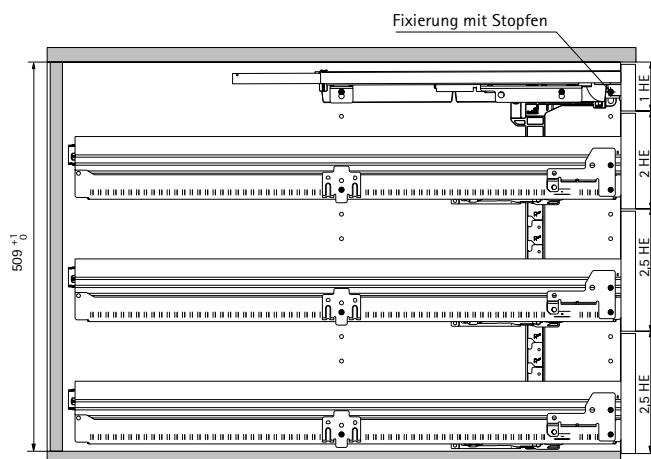

# Beschlagsysteme zur Organisation am Schreibtisch

- ▶ Schreibtischcontainer Systema Top 2000 Komplett-Set mit Silent System
- ▶ Einbaubreite 392 mm / Lochreihe 32 mm

## Container-Set mit Teilauszügen

Set besteht aus:

- ▶ 1 Stück Schreibmaterialschale 40 mm
- ▶ 1 Garnitur Auszugsführung Quadro 12, Teilauszug mit Dämpfung Silent System, Belastbarkeit 6 kg
- ▶ 3 Stück Stahlschubkästen
- ▶ 3 Garnituren Auszugsführungen KA 270, Teilauszüge, Belastbarkeit 25 kg
- ▶ 1 Stück Zentralverschlussystem Stop Control mit 3 Stück Selbsteinzugsgehäusen Silent System 40 und 3 Stück Aktivatoren
- ▶ 9 Stück Exzenterscheiben, inkl. 9 Stück Befestigungsschrauben
- ▶ 1 Stück Zylinderhebelschloss inklusive Innenzylinder
- ▶ Montageanleitungen

Sämtliche Set-Zubehörteile sind in einem versandfertigen Umkarton verpackt.

Min. Einbautiefe mm	Bestell-Nr. / Farbe		VE
	Aluminium Optik	schwarz	
530	0 020 711	0 077 602	1 Set
730	0 020 712	0 077 604	1 Set

## Planungsmaße, Zeichnung Maßstab 1:1