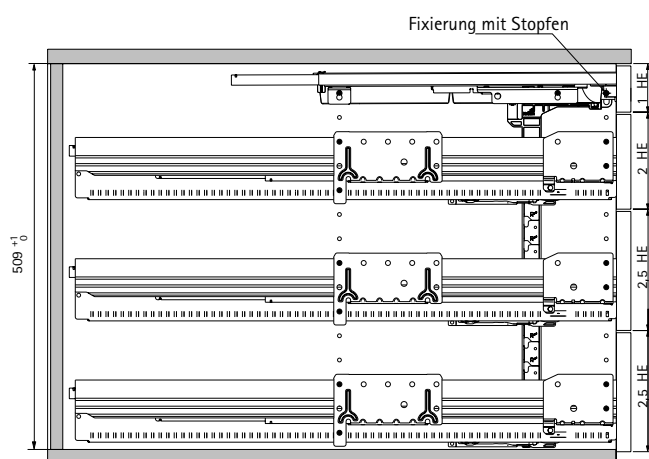

Beschlagsysteme zur Organisation am Schreibtisch

- ▶ Schreibtischcontainer Systema Top 2000 Komplett-Set mit Silent System
- ▶ Einbaubreite 392 mm / Lochreihe 32 mm

Container-Set mit Vollauszügen

Set besteht aus:

- ▶ 1 Stück Schreibmaterialschale 40 mm
- ▶ 1 Garnitur Auszugsführung Quadro 12, Teilauszug mit Dämpfung Silent System, Belastbarkeit 6 kg
- ▶ 3 Stück Stahlschubkästen
- ▶ 3 Garnituren Auszugsführungen Quadro Duplex 25, Vollauszüge, Belastbarkeit 25 kg
- ▶ 1 Stück Zentralverschluss Stop Control mit 3 Stück Selbsteinzugsgehäusen Silent System 40 und 3 Stück Aktivatoren
- ▶ 9 Stück Exzenterscheiben, inkl. 9 Stück Befestigungsschrauben
- ▶ 1 Stück Zylinderhebelschloss inklusive Innenzylinder
- ▶ Montageanleitungen

Sämtliche Set-Zubehörteile sind in einem versandfertigen Umkarton verpackt.

Min. Einbautiefe mm	Bestell-Nr. / Farbe		VE
	Aluminium Optik	schwarz	
530	0 041 064	0 041 062	1 Set
730	0 041 065	0 041 063	1 Set

Planungsmaße, Zeichnung Maßstab 1:1

Höheneinteilung

- 1 HE Schreibmaterialauszug
Auszugsführung Quadro 12
- 2 HE Stahlschubkasten
Auszugsführung Quadro Duplex 25, Vollauszug
- 2,5 HE Stahlschubkasten
Auszugsführung Quadro Duplex 25, Vollauszug
- 2,5 HE Stahlschubkasten
Auszugsführung Quadro Duplex 25, Vollauszug
- 7 HE + 1 = Verriegelungsstange Stop Control / Stop Control Plus