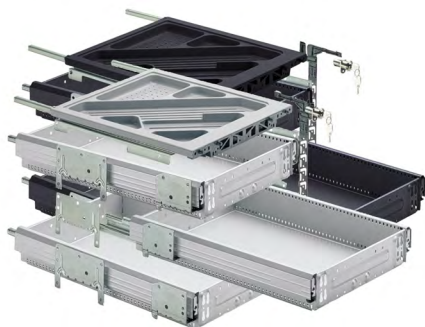

Beschlagsysteme zur Organisation am Schreibtisch

- ▶ Schreibtischcontainer Systema Top 2000 Komplett-Set mit Silent System
- ▶ Einbaubreite 392 mm / Lochreihe 32 mm

Container-Set mit Vollauszügen

Set besteht aus:

- ▶ 1 Stück Schreibmaterialschale 40 mm
- ▶ 1 Garnitur Auszugsführung Quadro 12, Teilauszug mit Dämpfung Silent System, Belastbarkeit 6 kg
- ▶ 3 Stück Stahlschubkästen
- ▶ 3 Garnituren Auszugsführungen Quadro Duplex 25, Vollauszüge, Belastbarkeit 25 kg
- ▶ 1 Stück Zentralverschluss Stop Control mit 3 Stück Selbsteinzugsgehäusen Silent System 40 und 3 Stück Aktivatoren
- ▶ 9 Stück Exzenterscheiben, inkl. 9 Stück Befestigungsschrauben
- ▶ 1 Stück Zylinderhebelschloss inklusive Innenzylinder
- ▶ Montageanleitungen

Sämtliche Set-Zubehörteile sind in einem versandfertigen Umkarton verpackt.

Min. Einbautiefe mm	Bestell-Nr. / Farbe		VE
	Aluminium Optik	schwarz	
530	0 041 064	0 041 062	1 Set
730	0 041 065	0 041 063	1 Set