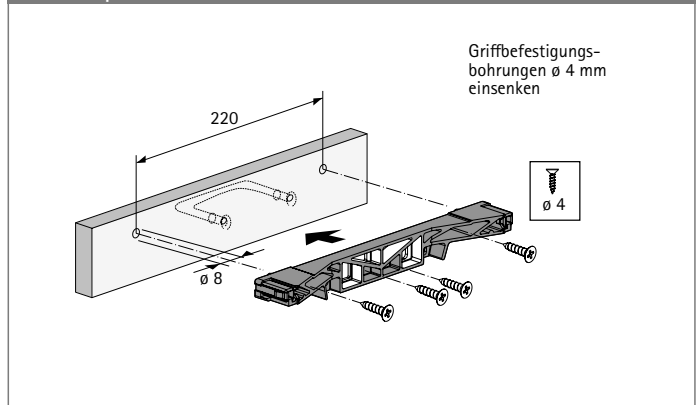

Ausführung	Bestell-Nr.	VE
mit Zapfen	1 041 577	1/100 St.
ohne Zapfen	9 004 472	1/100 St.
ohne Zapfen für 2D Verstellung	9 237 426	1/100 St.
mit Zapfen für Schmalschub	1 047 773	1/100 St.

Mit Zapfen

Ohne Zapfen

Ohne Zapfen für 2D Verstellung

Mit Zapfen für Schmalschub

hettich.com/short/104ca4