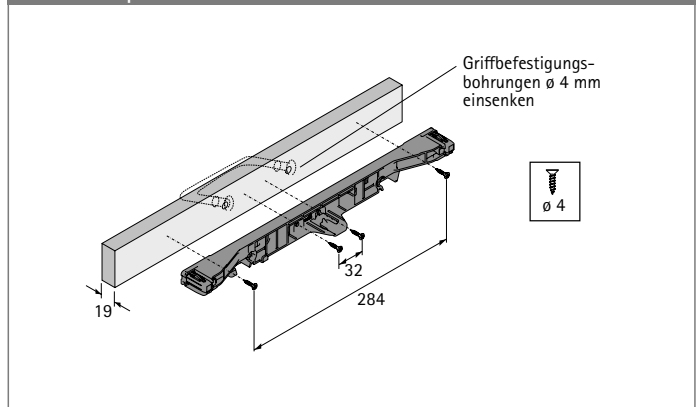

Beschlagsysteme zur Organisation am Schreibtisch

- ▶ Schreibtischcontainer und Schmalcontainer Systema Top 2000 für Holzmöbel
- ▶ Blendenanbindungen

Blendenanbindung

- ▶ Für Schreibmaterialauszug
- ▶ Mit Aufnahme zur Elektrifizierung (außer für Schmalcontainer)
- ▶ Kunststoff, schwarz

Ausführung	Bestell-Nr.	VE
mit Zapfen	1 041 577	1/100 St.
ohne Zapfen	9 004 472	1/100 St.
ohne Zapfen für 2D Verstellung	9 237 426	1/100 St.
mit Zapfen für Schmalschub	1 047 773	1/100 St.

Mit Zapfen

Ohne Zapfen

Ohne Zapfen für 2D Verstellung

Mit Zapfen für Schmalschub

hettich.com/short/104ca4