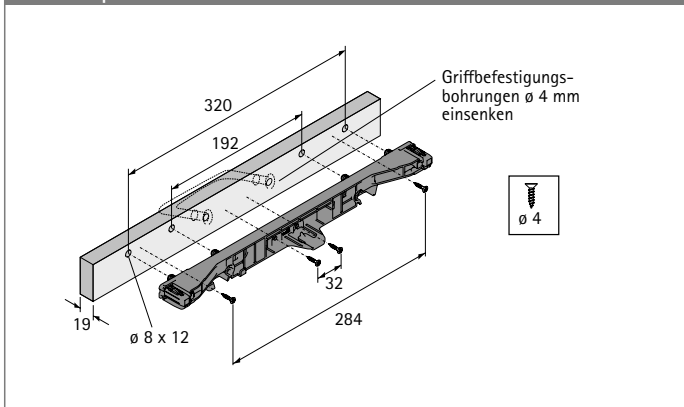

Beschlagsysteme zur Organisation am Schreibtisch

- ▶ Schreibtischcontainer und Schmalcontainer Systema Top 2000 für Holzmöbel
- ▶ Blendenanbindungen

Blendenanbindung

- ▶ Für Schreibmaterialauszug
- ▶ Mit Aufnahme zur Elektrifizierung (außer für Schmalcontainer)
- ▶ Kunststoff, schwarz

Ausführung	Bestell-Nr.	VE
mit Zapfen	1 041 577	1/100 St.
ohne Zapfen	9 004 472	1/100 St.
ohne Zapfen für 2D Verstellung	9 237 426	1/100 St.
mit Zapfen für Schmalschub	1 047 773	1/100 St.

Mit Zapfen

Ohne Zapfen

Ohne Zapfen für 2D Verstellung

Mit Zapfen für Schmalschub

hettich.com/short/104ca4