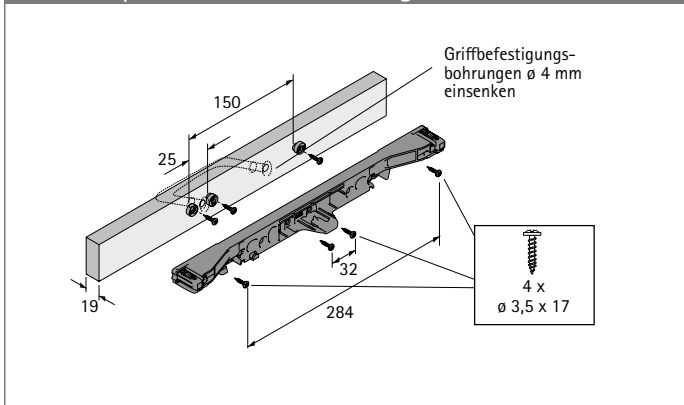

Ausführung	Bestell-Nr.	VE
mit Zapfen	1 041 577	1/100 St.
ohne Zapfen	9 004 472	1/100 St.
ohne Zapfen für 2D Verstellung	9 237 426	1/100 St.
mit Zapfen für Schmalschub	1 047 773	1/100 St.

Mit Zapfen

Ohne Zapfen

Ohne Zapfen für 2D Verstellung

Mit Zapfen für Schmalschub

hettich.com/short/104ca4