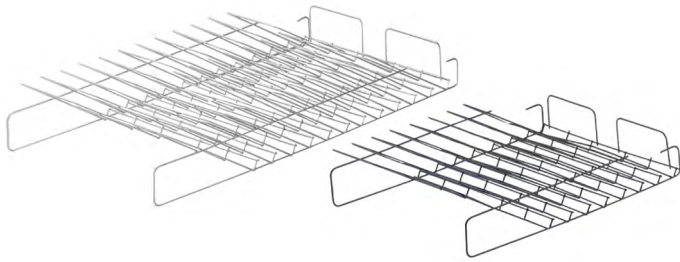

Beschlagsysteme zur Organisation am Schreibtisch

- ▶ Zubehör Systema Top 2000
- ▶ Organisationselemente

Schrägablage flach

- ▶ Mindestblendenhöhe 128 mm
- ▶ Stahldraht kunststoffbeschichtet

Min. Einbautiefe mm	Fächeranzahl	Länge mm	Bestell-Nr. / Farbe		VE
			Aluminium Optik	schwarz	
530	8	490	0 020 572	0 075 809	1 St.
730	12	690	0 020 573	0 075 810	1 St.

Flachpositionierung Mindestblendenhöhe 128 mm