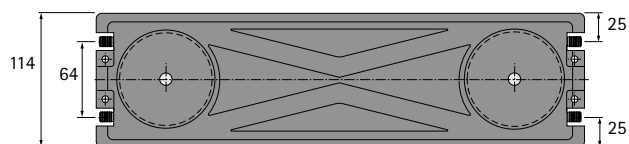

- Integrierte Rollen sparen Platz unter dem Schreibtisch
- Ersetzen den Containerboden
- Zur Ausstattung mit Lenk- / Bockrollen oder Gleitern
- Die Rollen werden in vormontierte Stifte gesteckt
- Gleiter werden einfach aufgeschraubt
- Die Seitenwände werden über 8 mm Dübel an den Traversen befestigt
- Belastbarkeit 350 kg
- Kunststoff schwarz

Set besteht aus:

- 2 Stück Rolltraversen