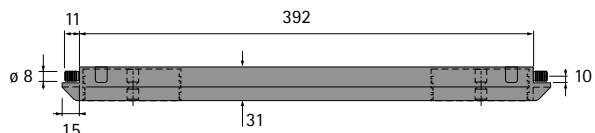

- Integrierte Rollen sparen Platz unter dem Schreibtisch
- Ersetzen den Containerboden
- Zur Ausstattung mit Lenk- / Bockrollen oder Gleitern
- Die Rollen werden in vormontierte Stifte gesteckt
- Gleiter werden einfach aufgeschraubt
- Die Seitenwände werden über 8 mm Dübel an den Traversen befestigt
- Belastbarkeit 350 kg
- Kunststoff schwarz

Set besteht aus:

- 2 Stück Rolltraversen