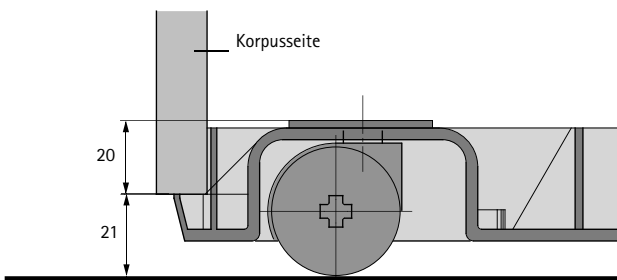

Beschlagsysteme zur Organisation am Schreibtisch

- ▶ Zubehör Systema Top 2000
- ▶ Lenkrolle, Stelling

Lenkrolle

- ▶ Zum Einstecken in Rolltraverse
- ▶ Kunststoff schwarz

Art des Artikels	Bestell-Nr.	VE
Lenkrolle harte Böden	0 046 414	1/4 St.
Lenkrolle weiche Böden	0 075 572	1/4 St.

Stelling 12 mm

- ▶ Zum Eindrehen in die Rolltraverse
- ▶ Kunststoff schwarz

Seitenverweis:
Rolltraverse, siehe Seite 1114

Bestell-Nr.	VE
9 133 147	1/4 St.