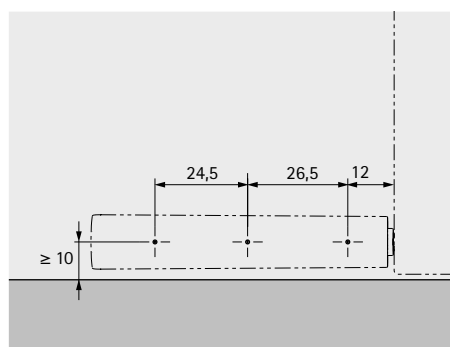

## Push to open Pin

Set besteht aus:

- ▶ 1 Stück Push to open Pin
- ▶ 1 Stück Adapteroberteil
- ▶ 1 Stück Adapterunterteil

Artikel	Bestell-Nr. / Farbe			VE
	anthrazit	lichtgrau	weiß	
Langhub	9 089 626	9 089 601	9 089 587	1/25 Set

## Bohrbild für Langhub, vorliegende Tür oder einliegende Tür