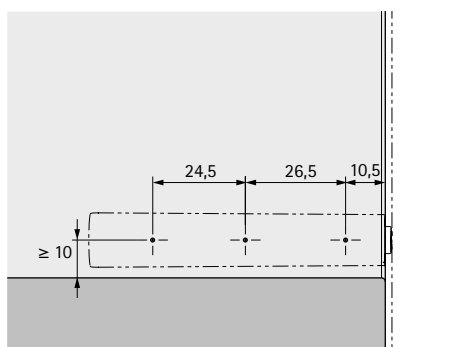

## Push to open Pin

Set besteht aus:

- ▶ 1 Stück Push to open Pin
- ▶ 1 Stück Adapteroberteil
- ▶ 1 Stück Adapterunterteil

Artikel	Bestell-Nr. / Farbe			VE
	anthrazit	lichtgrau	weiß	
Langhub	9 089 626	9 089 601	9 089 587	1/25 Set

## Bohrbild für Langhub, vorliegende Tür oder einliegende Tür