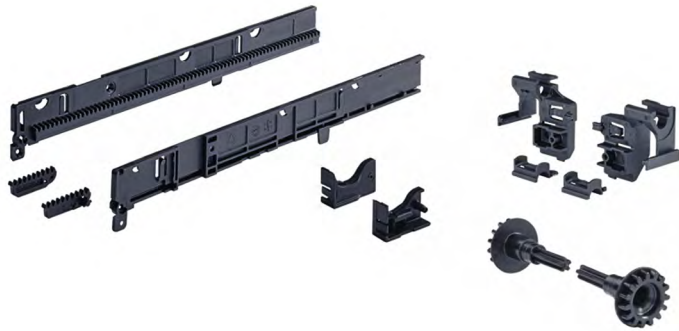

# Beschlagsysteme zur Organisation mit Schrankwänden

- ▶ Schranktiefe 400 mm
- ▶ Parallel System

## Parallel System für Hängeregistraturrahmen und Breitwandschub

- ▶ Einsetzbar für Hängeregistraturrahmen und Breitwandschübe
- ▶ Kunststoff schwarz

Set besteht aus:

- ▶ 2 Stück Zahnstangen links / rechts
- ▶ 2 Stück Anschlagrasten links / rechts (nur bei Maß X = 13)
- ▶ 2 Stück Zahnradlager links / rechts
- ▶ 2 Stück Zahnräder
- ▶ 2 Stück Zahnstangenverlängerungen

## Komplett-Set

Konstruktionsweise	Bestell-Nr.	VE
Für Korpusbauweise Maß X = 13 mm	0 040 433	1 Set
Für Endlosbauweise Maß X = 22 mm	0 040 435	1 Set

## Zahnradwelle für Parallel System Systema Top 2000

- ▶ Für lichte Einbaubreiten von 394 - 1180 mm
- ▶ Individuell kürzbar
- ▶ Aluminium

Lichte Einbaubreite mm	Bestell-Nr.	VE
394 - 780	0 040 437	1 St.
763 - 980	0 040 443	1 St.
963 - 1180	0 040 444	1 St.