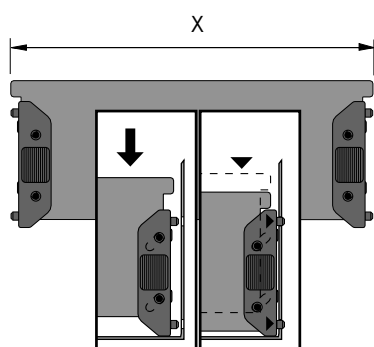

Beschlagsysteme zur Organisation mit Schrankwänden

- ▶ Zubehör Systema Top 2000
- ▶ Organisationselemente

Fachteiler

- ▶ Stahl pulverbeschichtet

Hinweise:

- ▶ Weitere Abmessungen auf Anfrage

DIN-Format	Maß X mm	Bestell-Nr. / Farbe		VE
		Aluminium Optik	schwarz	
A5	210	9 013 535	1 049 068	1/35 St.
A6	150	9 011 488	1 040 175	1/50 St.