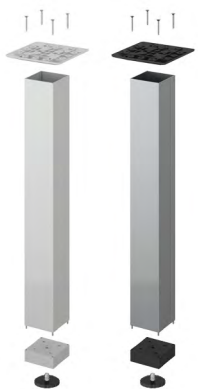

Tischgestell LegaDrive Systems

- ▶ Tischbeine
- ▶ Fixe Länge

Tischbein mit fixer Länge

- ▶ Komplettes Tischbein zur einfachen Realisierung von Tischen
- ▶ Ermöglicht Realisierung von nicht höhenverstellbaren Tischen in LegaDrive Systems Optik
- ▶ Säule, quadratisch 90 x 90 mm
- ▶ Fixe Länge 715 mm
- ▶ Tischhöhe 740 mm bei Verwendung von 25 mm Tischplatte
- ▶ Integrierte Niveauegleichsschraube (+ 10 mm)

Set besteht aus:

- ▶ 1 Tischbeinelement mit vormontiertem Tischfuß
- ▶ 1 Tischbeinanbindung
- ▶ 12 Schrauben zur Befestigung an der Tischplatte
- ▶ 4 Schrauben zur Befestigung des Säulenprofils
- ▶ Montageanleitung

Ausführung	Bestell-Nr.	VE
Tischbeinanbindung und Tischfuß graphitgrau pulverbeschichtet, Säule Aluminium silber eloxiert	9 242 993	1 Set
Tischbeinanbindung und Tischfuß weiß pulverbeschichtet, Säule Aluminium weiß pulverbeschichtet	9 243 044	1 Set