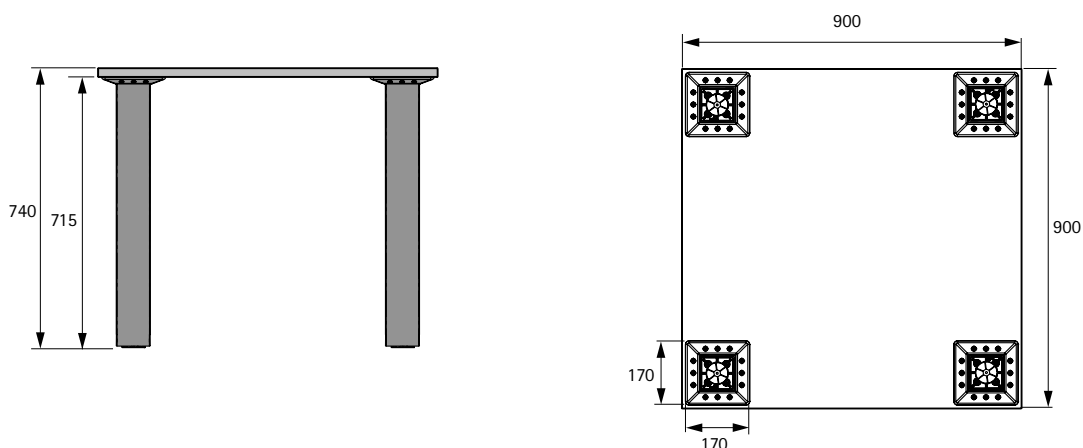

Tischgestell LegaDrive Systems

- ▶ Tischbeine
- ▶ Fixe Länge

Tischbein mit fixer Länge

- ▶ Komplettes Tischbein zur einfachen Realisierung von Tischen
- ▶ Ermöglicht Realisierung von nicht höhenverstellbaren Tischen in LegaDrive Systems Optik
- ▶ Säule, quadratisch 90 x 90 mm
- ▶ Fixe Länge 715 mm
- ▶ Tischhöhe 740 mm bei Verwendung von 25 mm Tischplatte
- ▶ Integrierte Niveauegleichsschraube (+ 10 mm)

Set besteht aus:

- ▶ 1 Tischbeinelement mit vormontiertem Tischfuß
- ▶ 1 Tischbeinanbindung
- ▶ 12 Schrauben zur Befestigung an der Tischplatte
- ▶ 4 Schrauben zur Befestigung des Säulenprofils
- ▶ Montageanleitung

Ausführung	Bestell-Nr.	VE
Tischbeinanbindung und Tischfuß graphitgrau pulverbeschichtet, Säule Aluminium silber eloxiert	9 242 993	1 Set
Tischbeinanbindung und Tischfuß weiß pulverbeschichtet, Säule Aluminium weiß pulverbeschichtet	9 243 044	1 Set

Maße

hettich.com/short/603c3b