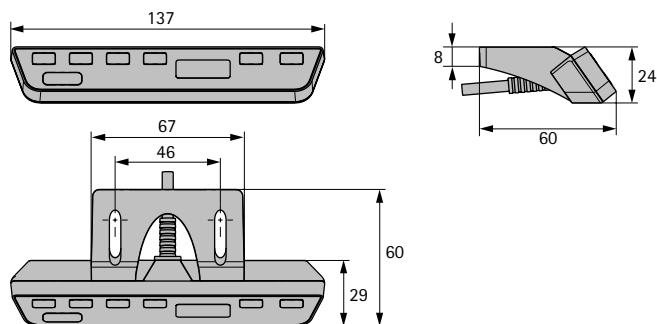

Handschalter Comfort

- Mit Tasten für Auf und Ab
- Display mit digitaler Anzeige der Tischhöhe (cm oder inch)
- 4 Speicherpositionen
- Montage unter der Tischplatte
- Kunststoff schwarz

Artikel	Bestell-Nr.	VE
Handschalter Comfort	9 277 919	1/25 St.

Einbaumaße Handschalter Comfort

Handschalter Easy2move

- Schlichtes funktionales Design
- Ergonomische Bedienung
- Intuitive Höhenverstellung durch auf-/abwärts drücken des Schaltergehäuses
- Montage unter der Tischplatte
- Kunststoff schwarz

Artikel	Bestell-Nr.	VE
Handschalter Easy2move	9 277 920	1/25 St.

Einbaumaße Handschalter Easy2move