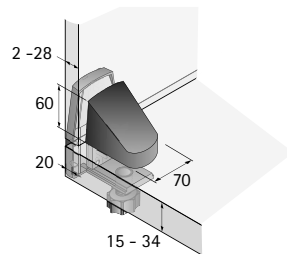

Kabelkanal

- Führt Kabel geschützt von der Fußboden-Steckdose zur Tischplatte
- Beliebig verlängerbar
- Einfache und schnelle Montage
- Kunststoff Aluminium Optik

Set besteht aus:

- 1 Stück Kabelkanal
- 1 Stück Fußbodenadapter
- 1 Stück Tischadapter
- 3 Stück Spanplattenschrauben

Länge mm	Bestell-Nr.	VE
1300	9 189 284	1 Set

Planungsmaße

Blendenhalter

- Aufliegend auf der Tischkante, zum Festklemmen
- Für Tischplattendicke 15 - 34 mm
- Kunststoff schwarz

Bestell-Nr.	VE
0 046 840	1/2 St.