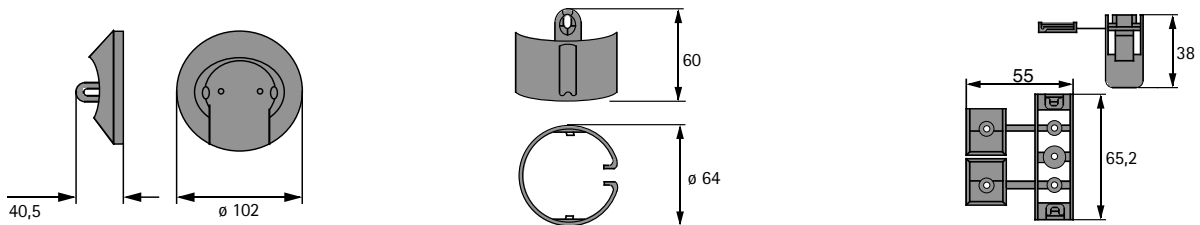

Kabelkanal

- Führt Kabel geschützt von der Fußboden-Steckdose zur Tischplatte
- Beliebig verlängerbar
- Einfache und schnelle Montage
- Kunststoff Aluminium Optik

Set besteht aus:

- 1 Stück Kabelkanal
- 1 Stück Fußbodenadapter
- 1 Stück Tischadapter
- 3 Stück Spanplattenschrauben

Länge mm	Bestell-Nr.	VE
1300	9 189 284	1 Set

Planungsmaße

Blendenhalter

- Aufliegend auf der Tischkante, zum Festklemmen
- Für Tischplattendicke 15 - 34 mm
- Kunststoff schwarz

Bestell-Nr.	VE
0 046 840	1/2 St.