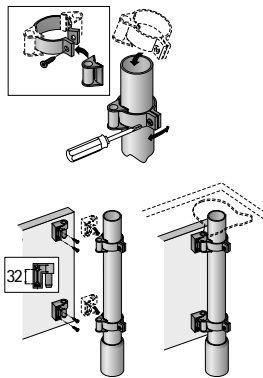

### Zugentlastung für Kabel

- Halterung zum Anschrauben für bis zu 4 Kabel
- Kunststoff schwarz

Bestell-Nr.	VE
0 046 053	1 St.

### Blendenbefestigung

- Für verschiedene Blendenvarianten
- Frei positionierbar, frei drehbar
- Durchmesser 60 mm
- Kunststoff schwarz

Für Tischvariante	Set besteht aus:	Bestell-Nr.	VE
Mit 1 Blende	4 Schellen 4 Adapter	0 070 216	1 Set