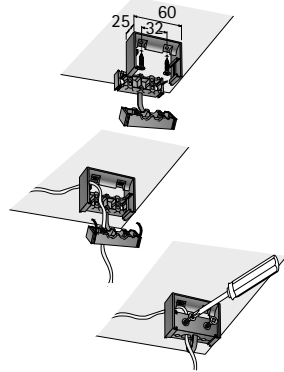

### Zugentlastung für Kabel

- Halterung zum Anschrauben für bis zu 4 Kabel
- Kunststoff schwarz

Bestell-Nr.	VE
0 046 053	1 St.

### Blendenbefestigung

- Für verschiedene Blendenvarianten
- Frei positionierbar, frei drehbar
- Durchmesser 60 mm
- Kunststoff schwarz

Für Tischvariante	Set besteht aus:	Bestell-Nr.	VE
Mit 1 Blende	4 Schellen 4 Adapter	0 070 216	1 Set