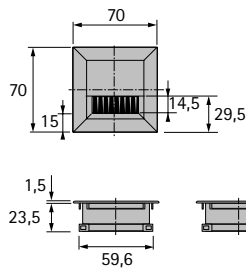

Kabelorganisation

- ▶ **Kabeldurchlässe**
- ▶ **Aluminium Bürste eckig**

Kabeldurchlass Aluminium 70 mm / 70 mm

- ▶ Mit Klappe und Bürstendichtung
- ▶ Aluminium eloxiert

Bestell-Nr.	VE
9 133 402	1 St.

Planungsmaße

Kabeldurchlass Aluminium 120 mm / 300 mm

- ▶ Mit Klappe und Bürstendichtung
- ▶ Aluminium eloxiert

Bestell-Nr.	VE
9 133 401	1 St.

Planungsmaße