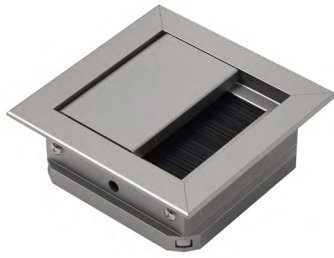

Kabelorganisation

- ▶ **Kabeldurchlässe**
- ▶ **Aluminium Bürste eckig**

Kabeldurchlass Aluminium 70 mm / 70 mm

- ▶ Mit Klappe und Bürstendichtung
- ▶ Aluminium eloxiert

Bestell-Nr.	VE
9 133 402	1 St.

Planungsmaße

Kabeldurchlass Aluminium 120 mm / 300 mm

- ▶ Mit Klappe und Bürstendichtung
- ▶ Aluminium eloxiert

Bestell-Nr.	VE
9 133 401	1 St.

Planungsmaße