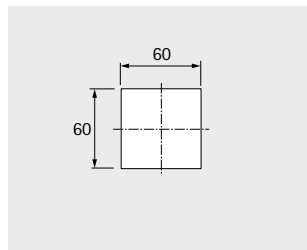

Kabelorganisation

- ▶ **Kabeldurchlässe**
- ▶ **Aluminium Bürste eckig**

Kabeldurchlass Aluminium 70 mm / 70 mm

- ▶ Mit Klappe und Bürstendichtung
- ▶ Aluminium eloxiert

Bestell-Nr.	VE
9 133 402	1 St.

Planungsmaße

Kabeldurchlass Aluminium 120 mm / 300 mm

- ▶ Mit Klappe und Bürstendichtung
- ▶ Aluminium eloxiert

Bestell-Nr.	VE
9 133 401	1 St.

Planungsmaße