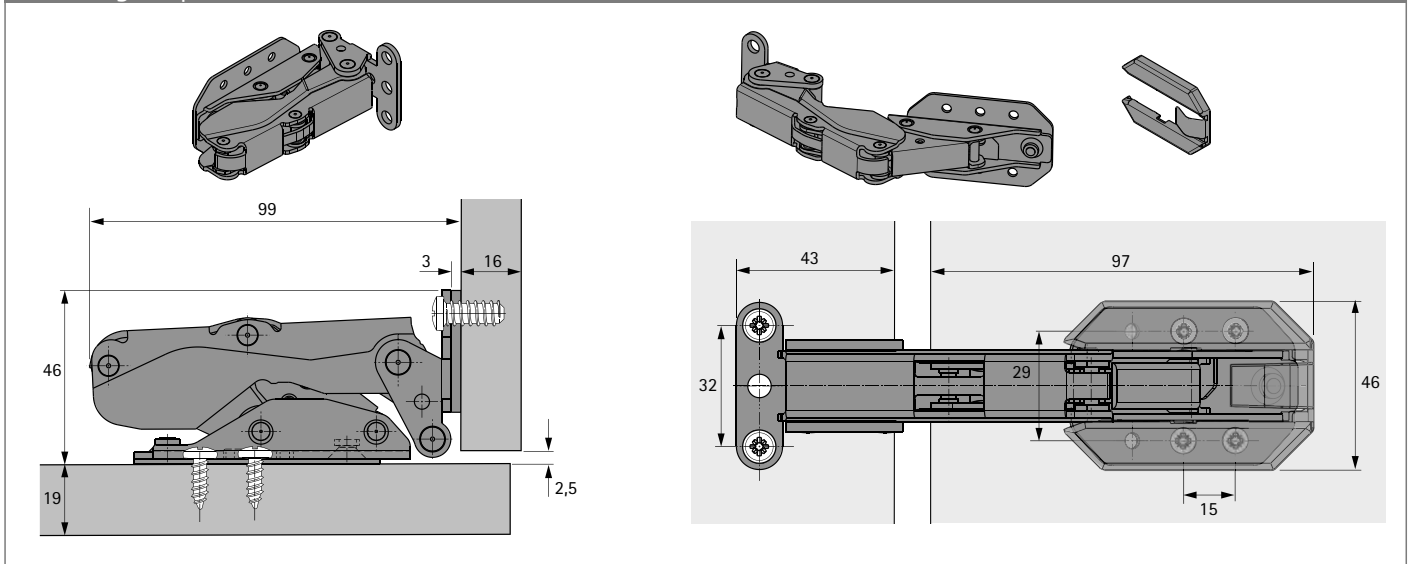

Anschlagbeispiel

[hettich.com/short/684a33](https://www.hettich.com/short/684a33)