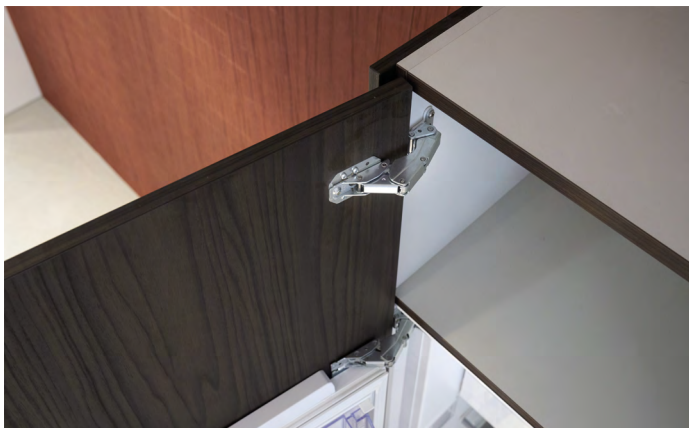

Spezialscharnier

- ▶ Führungsscharnier Kamat
- ▶ Für Kühlschrankumbauten, Öffnungswinkel 115°

- ▶ Für überhohe Möbelfronten
- ▶ Für Kühlschrankumbauten mit präzisiertem Fugenbild
- ▶ Führungsscharnier zum Anschrauben
- ▶ Nur in Kombination mit Hettich K-Scharnieren verwendbar
- ▶ Für Korpusse mit 19 mm oder 16 mm Seitenwänden
- ▶ Bautiefe 41,5 mm
- ▶ Material Stahl verzinkt

Set besteht aus:

- ▶ Scharnier
- ▶ Bohrschablone
- ▶ Distanzstück für 16 mm Korpus
- ▶ Distanzplatten
- ▶ Abdeckkappe weiß
- ▶ Befestigungsschrauben
- ▶ Montageanleitung

Bestell-Nr.	VE
9 239 784	1 Set

Abdeckkappe Kamat fenstergrau, optional