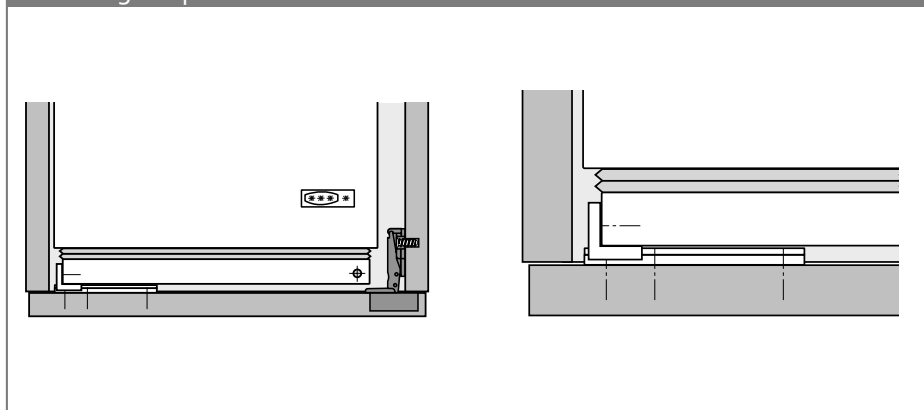

Anschlagbeispiel

[hettich.com/short/b1c2f2](https://www.hettich.com/short/b1c2f2)