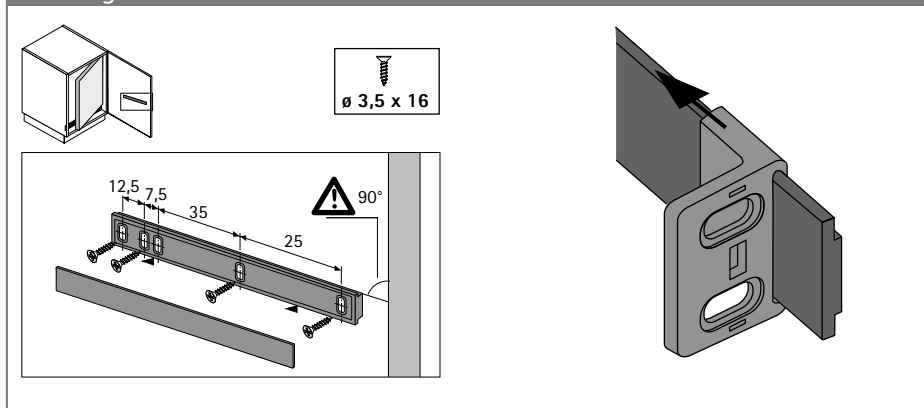

Spezialscharnier

- Schleppbeschlag für Kühlschrankschrankbauten
- Für Drehtüren

- Einsetzbar für Einbaukühlschränke
- Ermöglicht das gleichzeitige Öffnen von Möbel- und Kühlschrankschranktür
- Komplett-Set inklusive Führungsschiene, Adapter für die Kühlschrankschranktür und Abdeckkappen
- Kunststoff weiß

Set besteht aus:

- 1 Stück Führungsschiene
- 1 Stück Abdeckkappe für Führungsschiene
- 1 Stück Adapter für Kühlschrankschranktür
- 1 Stück Abdeckkappe für Adapter für Kühlschrankschranktür

Schleppbeschlag für Kühlschrankschrankbauten

Bestell-Nr.	VE
9 079 390	1 Set

Montage

Montage

Anschlagbeispiel

[hettich.com/short/b1c2f2](https://www.hettich.com/short/b1c2f2)