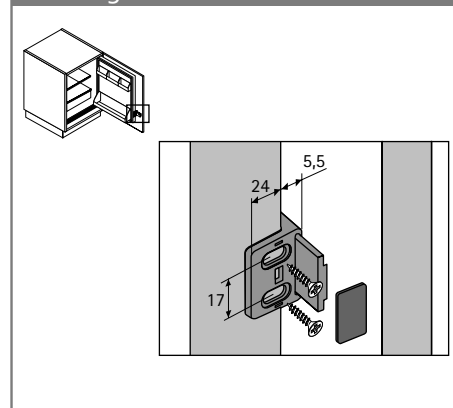

Spezialscharnier

- Schleppbeschlag für Kühlschrankschrankbauten
- Für Drehtüren

- Einsetzbar für Einbaukühlschränke
- Ermöglicht das gleichzeitige Öffnen von Möbel- und Kühlschrankschranktür
- Komplett-Set inklusive Führungsschiene, Adapter für die Kühlschrankschranktür und Abdeckkappen
- Kunststoff weiß

Set besteht aus:

- 1 Stück Führungsschiene
- 1 Stück Abdeckkappe für Führungsschiene
- 1 Stück Adapter für Kühlschrankschranktür
- 1 Stück Abdeckkappe für Adapter für Kühlschrankschranktür

Schleppbeschlag für Kühlschrankschrankbauten

Bestell-Nr.	VE
9 079 390	1 Set

Montage

Montage

Anschlagbeispiel

[hettich.com/short/b1c2f2](https://www.hettich.com/short/b1c2f2)