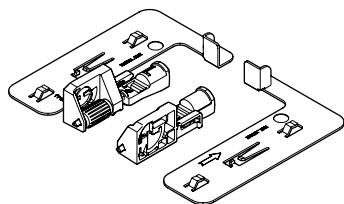

Belastungsklasse XS (10 kg)

Nennlänge	Bestell-Nr.	VE
270	9 318 154	1 GN
300	9 318 156	1 GN
350	9 318 160	1 GN

Belastungsklasse L (40 kg)

Nennlänge	Bestell-Nr.	VE
270	9 318 186	1 GN
300	9 318 187	1 GN
350	9 318 188	1 GN
400	9 318 190	1 GN
450	9 318 191	1 GN
500	9 318 192	1 GN
550	9 318 194	1 GN
600	9 318 196	1 GN

Belastungsklasse XL (70 kg)

Nennlänge	Bestell-Nr.	VE
450	9 318 215	1 GN
500	9 318 216	1 GN
550	9 318 217	1 GN
600	9 318 218	1 GN
650	9 318 219	1 GN

Tiefenverstellung

- ▶ Werkzeuglose Montage und Verstellung bis +4 mm
- ▶ Optional für innenliegende Blenden
- ▶ Stahl, Kunststoff grau

- Set besteht aus:
- ▶ 2 Stück Tiefenversteller
 - ▶ 2 Stück Aktivatoren

Bestell-Nr.	VE
9 257 706	1 Set