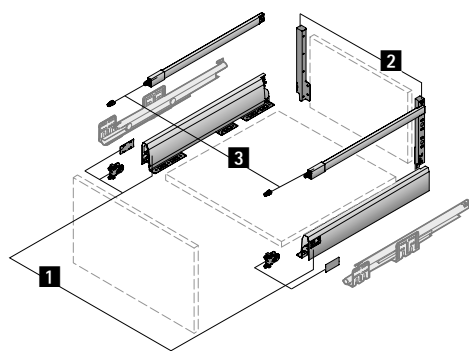

Doppelwandiges Schubkastensystem ArciTech

- ▶ Frontauszug Höhe 282 mm, Zargenhöhe 94 mm
- ▶ Stahl pulverbeschichtet

- 1 Set Zarge besteht aus:** 1 Stück Zarge, links und rechts, 2 Stück Frontbefestigungen zum Einschlagen, 2 Stück Abdeckkappen, Befestigungsmaterial
- 2 Set Rückwandverbinder besteht aus:** 1 Stück Rückwandverbinder, links und rechts, Befestigungsmaterial
- 3 Set Längsreling besteht aus:** 1 Stück Längsreling, links und rechts, 2 Stück Frontbefestigungen zum Einschlagen

silber

Nennlänge mm	Bestell-Nr. / Artikel			VE
	1 Zarge	2 Rückwandverbinder	3 Längsreling	
270	9 150 613	9 150 646	9 150 647	1 Set
300	9 150 614		9 150 648	1 Set
350	9 150 615		9 150 649	1 Set
400	9 150 616		9 150 650	1 Set
450	9 150 618		9 150 652	1 Set
500	9 150 619		9 150 653	1 Set
550	9 150 620		9 150 654	1 Set
650	9 150 621		9 150 656	1 Set

weiß

Nennlänge mm	Bestell-Nr. / Artikel			VE
	1 Zarge	2 Rückwandverbinder	3 Längsreling	
270	9 149 261	9 149 284	9 149 285	1 Set
300	9 149 262		9 149 286	1 Set
350	9 149 263		9 149 287	1 Set
400	9 149 264		9 149 288	1 Set
450	9 149 265		9 149 289	1 Set
500	9 149 266		9 149 290	1 Set
550	9 149 268		9 149 291	1 Set
650	9 149 269		9 149 292	1 Set