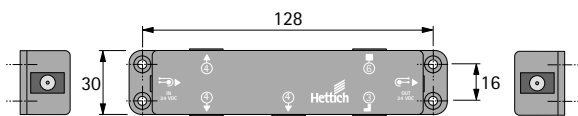

Elektromechanisches Öffnungssystem Easys

- ▶ Für AvanTech YOU / ArciTech sowie Actro YOU / Actro 5D / Quadro mit Holzschubkästen
- ▶ Systemteile

Verteiler

- ▶ Pro Korpus ist ein Verteiler erforderlich

Bestell-Nr.	VE
9 082 360	1 St.

Hinweise:

- ▶ Achtung: max. Kabellänge pro Netzteil beachten, siehe Seite 339

Länge mm	Bestell-Nr.	VE
1500	9 082 362	1 St.
2500	9 106 449	1 St.