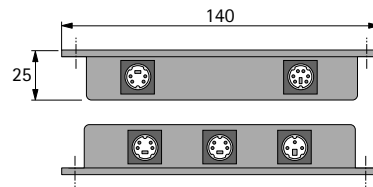

Elektromechanisches Öffnungssystem Easys

- ▶ Für AvanTech YOU / ArciTech sowie Actro YOU / Actro 5D / Quadro mit Holzschubkästen
- ▶ Systemteile

Verteiler

- ▶ Pro Korpus ist ein Verteiler erforderlich

Bestell-Nr.	VE
9 082 360	1 St.

Hinweise:

- ▶ Achtung: max. Kabellänge pro Netzteil beachten, siehe Seite 339

Länge mm	Bestell-Nr.	VE
1500	9 082 362	1 St.
2500	9 106 449	1 St.