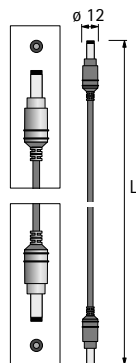

Elektromechanisches Öffnungssystem Easys

- ▶ Für AvanTech YOU / ArciTech sowie Actro YOU / Actro 5D / Quadro mit Holzschubkästen
- ▶ Systemteile

Verteiler

- ▶ Pro Korpus ist ein Verteiler erforderlich

Bestell-Nr.	VE
9 082 360	1 St.

Verteilerhalter

- ▶ Zur Wand- oder Korpusbodenmontage
- ▶ Zur einfachen Montage / Demontage des Verteilers

Bestell-Nr.	VE
9 097 923	1 St.

Verlängerung Verteiler

- ▶ Zur Verbindung von Verteiler zu Verteiler

Hinweise:

- ▶ Achtung: max. Kabellänge pro Netzteil beachten, siehe Seite 339

Länge mm	Bestell-Nr.	VE
1500	9 082 362	1 St.
2500	9 106 449	1 St.