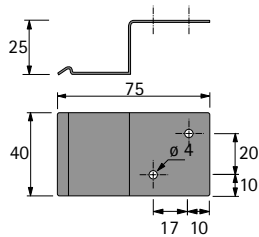

Elektromechanisches Öffnungssystem Easys

- ▶ Für AvanTech YOU / ArciTech sowie Actro YOU / Actro 5D / Quadro mit Holzschubkästen
- ▶ Systemteile

Verteiler

- ▶ Pro Korpus ist ein Verteiler erforderlich

Bestell-Nr.	VE
9 082 360	1 St.

Verteilerhalter

- ▶ Zur Wand- oder Korpusbodenmontage
- ▶ Zur einfachen Montage / Demontage des Verteilers

Bestell-Nr.	VE
9 097 923	1 St.

Verlängerung Verteiler

- ▶ Zur Verbindung von Verteiler zu Verteiler

Hinweise:

- ▶ Achtung: max. Kabellänge pro Netzteil beachten, siehe Seite 339

Länge mm	Bestell-Nr.	VE
1500	9 082 362	1 St.
2500	9 106 449	1 St.