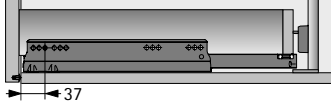

Elektromechanisches Öffnungssystem Easys

- Für AvanTech YOU / ArciTech sowie Actro YOU / Actro 5D / Quadro mit Holzschubkästen
- Systemteile

Rückwandwinkel AvanTech YOU

- Für den Einsatz mit Easys-Öffnungssystem
- Zur Kombination mit Holz- und Stahlrückwänden
- Stahl

Bestell-Nr.	VE
9 257 731	1 St.

Rückwandwinkel ArciTech

Art des Artikels	Bestell-Nr.	VE
1 2 mm	9 146 615	1 St.
2 11 mm	9 146 613	1 St.
3 14,5 mm	9 134 769	1 St.
4 20 mm	9 123 342	1 St.