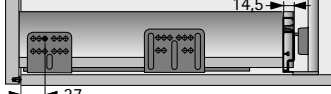

## Rückwandwinkel ArciTech

Art des Artikels	Bestell-Nr.	VE
<b>1</b> 2 mm	9 146 615	1 St.
<b>2</b> 11 mm	9 146 613	1 St.
<b>3</b> 14,5 mm	9 134 769	1 St.
<b>4</b> 20 mm	9 123 342	1 St.

Schubkasten / Frontauszug mit  
Stahlrückwand

Aluminiumrückwand

Holzrückwand

Innenschubkasten / -auszug mit  
Stahlrückwand

Aluminiumrückwand

Holzrückwand