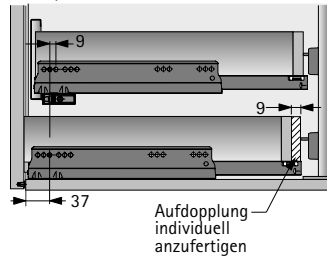

Holz- / Aluminiumrückwand