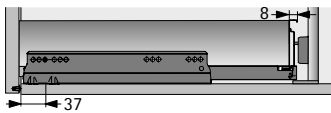

## Rückwandwinkel AvanTech YOU

- ▶ Für den Einsatz mit Easys-Öffnungssystem
- ▶ Zur Kombination mit Holz- und Stahlrückwänden
- ▶ Stahl

Bestell-Nr.	VE
9 257 731	1 St.

Schubkasten / Frontauszug mit  
Stahlrückwand