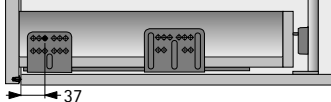

## Rückwandwinkel ArciTech

Art des Artikels	Bestell-Nr.	VE
<b>1</b> 2 mm	9 146 615	1 St.
<b>2</b> 11 mm	9 146 613	1 St.
<b>3</b> 14,5 mm	9 134 769	1 St.
<b>4</b> 20 mm	9 123 342	1 St.

Schubkasten / Frontauszug mit  
Stahlrückwand

Aluminiumrückwand

Holzrückwand

Innenschubkasten / -auszug mit  
Stahlrückwand

Aluminiumrückwand

Holzrückwand