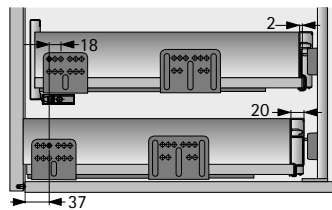

## Rückwandwinkel ArciTech

Art des Artikels	Bestell-Nr.	VE
<b>1</b> 2 mm	9 146 615	1 St.
<b>2</b> 11 mm	9 146 613	1 St.
<b>3</b> 14,5 mm	9 134 769	1 St.
<b>4</b> 20 mm	9 123 342	1 St.

Schubkasten / Frontauszug mit  
Stahlrückwand

Aluminiumrückwand

Holzrückwand

Innenschubkasten / -auszug mit  
Stahlrückwand

Aluminiumrückwand

Holzrückwand