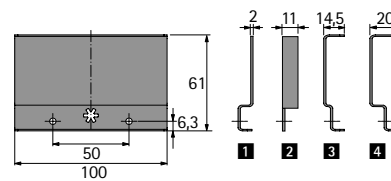

## Rückwandwinkel ArciTech

Art des Artikels	Bestell-Nr.	VE
<b>1</b> 2 mm	9 146 615	1 St.
<b>2</b> 11 mm	9 146 613	1 St.
<b>3</b> 14,5 mm	9 134 769	1 St.
<b>4</b> 20 mm	9 123 342	1 St.

Schubkasten / Frontauszug mit  
Stahlrückwand