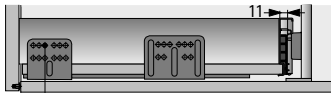

## Rückwandwinkel AvanTech YOU

- ▶ Für den Einsatz mit Easys-Öffnungssystem
- ▶ Zur Kombination mit Holz- und Stahlrückwänden
- ▶ Stahl

Bestell-Nr.	VE
9 257 731	1 St.

Schubkasten / Frontauszug mit  
Stahlrückwand

## Rückwandwinkel ArciTech

Art des Artikels	Bestell-Nr.	VE
<b>1</b> 2 mm	9 146 615	1 St.
<b>2</b> 11 mm	9 146 613	1 St.
<b>3</b> 14,5 mm	9 134 769	1 St.
<b>4</b> 20 mm	9 123 342	1 St.

Schubkasten / Frontauszug mit  
Stahlrückwand

Aluminiumrückwand

Holzrückwand

Innenschubkasten / -auszug mit  
Stahlrückwand

Aluminiumrückwand

Holzrückwand