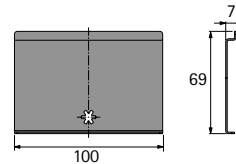

## Rückwandwinkel AvanTech YOU

- ▶ Für den Einsatz mit Easys-Öffnungssystem
- ▶ Zur Kombination mit Holz- und Stahlrückwänden
- ▶ Stahl

Bestell-Nr.	VE
9 257 731	1 St.

Schubkasten / Frontauszug mit  
Stahlrückwand