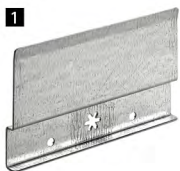

Rückwandwinkel ArciTech