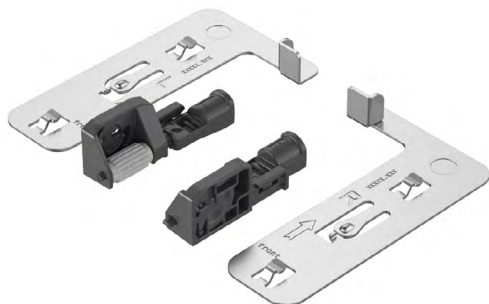

## Puffer zum Einbohren in die Frontblende

- ▶ Zum Einbohren in die Front
- ▶ Ab Fronthöhe größer als 300 mm sind 4 Stück pro Front zu montieren

Bestell-Nr.	VE
9 082 365	2 St.

## Puffer zur Befestigung in der Korpusseite

- ▶ Zur Befestigung in der Korpusseite
- ▶ Beim Einsatz von Innenschubkästen / -auszügen, Dichtlippen oder sonstigen Anwendungen, bei denen der Puffer zum Einbohren in die Frontblende nicht eingesetzt werden kann
- ▶ Ab Fronthöhe größer als 300 mm sind 4 Stück pro Auszug zu montieren
- ▶ Verstellweg 3 mm
- ▶ Inklusive Distanzplatte 3 mm

## Tiefenverstellung

- ▶ Für innenliegende Anwendungen mit AvanTech YOU
- ▶ Puffer zum Einbohren separat bestellen, siehe oben
- ▶ Werkzeuglose Montage und Verstellung bis +4 mm
- ▶ Optional für innenliegende Blenden
- ▶ Kunststoff, grau

- Set besteht aus:
- ▶ 2 Stück Tiefenversteller
  - ▶ 2 Stück Aktivatoren

Bestell-Nr.	VE
9 257 706	1 Set

[hettich.com/short/30d4d7](https://hettich.com/short/30d4d7)