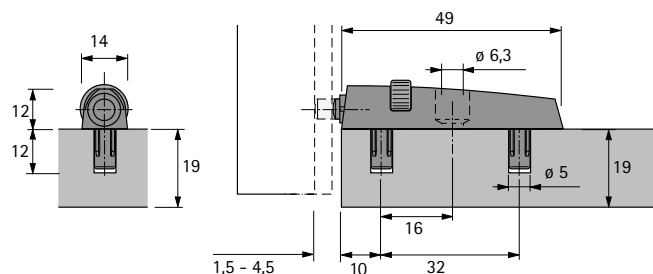

Elektromechanisches Öffnungssystem Easys

- Für AvanTech YOU / ArciTech sowie Actro YOU / Actro 5D / Quadro mit Holzschubkästen
- Systemteile

Puffer zum Einbohren in die Frontblende

- Zum Einbohren in die Front
- Ab Fronthöhe größer als 300 mm sind 4 Stück pro Front zu montieren

Bestell-Nr.	VE
9 082 365	2 St.

Puffer zur Befestigung in der Korpusseite

- Zur Befestigung in der Korpusseite
- Beim Einsatz von Innenschubkästen / -auszügen, Dichtlippen oder sonstigen Anwendungen, bei denen der Puffer zum Einbohren in die Frontblende nicht eingesetzt werden kann
- Ab Fronthöhe größer als 300 mm sind 4 Stück pro Auszug zu montieren
- Verstellweg 3 mm
- Inklusive Distanzplatte 3 mm

Bestell-Nr.	VE
9 106 451	2 St.

Tiefenverstellung

- Für innenliegende Anwendungen mit AvanTech YOU
- Puffer zum Einbohren separat bestellen, siehe oben
- Werkzeuglose Montage und Verstellung bis +4 mm
- Optional für innenliegende Blenden
- Kunststoff, grau

1. Set besteht aus:
2. 2 Stück Tiefenversteller
   - 2 Stück Aktivatoren

Bestell-Nr.	VE
9 257 706	1 Set

hettich.com/short/30d4d7