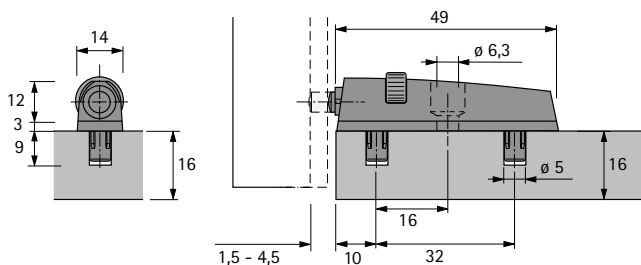

Elektromechanisches Öffnungssystem Easys

- Für AvanTech YOU / ArciTech sowie Actro YOU / Actro 5D / Quadro mit Holzschubkästen
- Systemteile

Puffer zum Einbohren in die Frontblende

- Zum Einbohren in die Front
- Ab Fronthöhe größer als 300 mm sind 4 Stück pro Front zu montieren

Bestell-Nr.	VE
9 082 365	2 St.

Puffer zur Befestigung in der Korpusseite

- Zur Befestigung in der Korpusseite
- Beim Einsatz von Innenschubkästen / -auszügen, Dichtlippen oder sonstigen Anwendungen, bei denen der Puffer zum Einbohren in die Frontblende nicht eingesetzt werden kann
- Ab Fronthöhe größer als 300 mm sind 4 Stück pro Auszug zu montieren
- Verstellweg 3 mm
- Inklusive Distanzplatte 3 mm

Bestell-Nr.	VE
9 106 451	2 St.

Tiefenverstellung

- Für innenliegende Anwendungen mit AvanTech YOU
- Puffer zum Einbohren separat bestellen, siehe oben
- Werkzeuglose Montage und Verstellung bis +4 mm
- Optional für innenliegende Blenden
- Kunststoff, grau

1. Set besteht aus:
2. 2 Stück Tiefenversteller
   - 2 Stück Aktivatoren

Bestell-Nr.	VE
9 257 706	1 Set

hettich.com/short/30d4d7