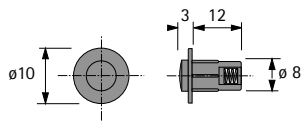

## Puffer zum Einbohren in die Frontblende

- ▶ Zum Einbohren in die Front
- ▶ Ab Fronthöhe größer als 300 mm sind 4 Stück pro Front zu montieren

Bestell-Nr.	VE
9 082 365	2 St.