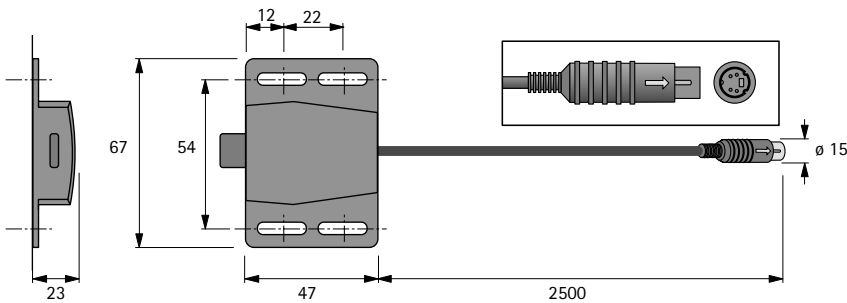

Elektromechanisches Öffnungssystem Easys

- ▶ Für AvanTech YOU / ArciTech sowie Actro YOU / Actro 5D / Quadro mit Holzschubkästen
- ▶ Systemteile

Taster für Kollisionsschutz

- ▶ Kollisionsschutz: Verhindert das Öffnen von Schubkästen oder Frontauszügen bei benachbarten oder über Eck angeordneten Korpusen mit Drehtüren, Hochschrankauszügen o. ä.

Bestell-Nr.	VE
9 105 850	1 St.

Set Kabelbinder

Set besteht aus:

- ▶ 50 Stück selbstklebende Grundplatten
- ▶ 50 Stück Kabelbinder

Bestell-Nr.	VE
9 109 834	1 Set

hettich.com/short/30d4d7