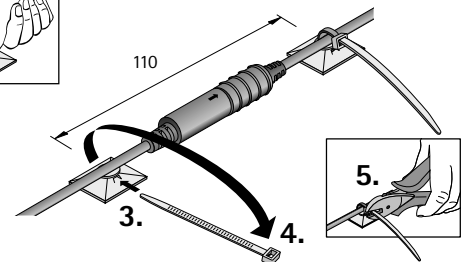

Elektromechanisches Öffnungssystem Easys

- ▶ Für AvanTech YOU / ArciTech sowie Actro YOU / Actro 5D / Quadro mit Holzschubkästen
- ▶ Systemteile

Taster für Kollisionsschutz

- ▶ Kollisionsschutz: Verhindert das Öffnen von Schubkästen oder Frontauszügen bei benachbarten oder über Eck angeordneten Korpusen mit Drehtüren, Hochschrankauszügen o. ä.

Bestell-Nr.	VE
9 105 850	1 St.

Set Kabelbinder

Set besteht aus:

- ▶ 50 Stück selbstklebende Grundplatten
- ▶ 50 Stück Kabelbinder

Bestell-Nr.	VE
9 109 834	1 Set

hettich.com/short/30d4d7