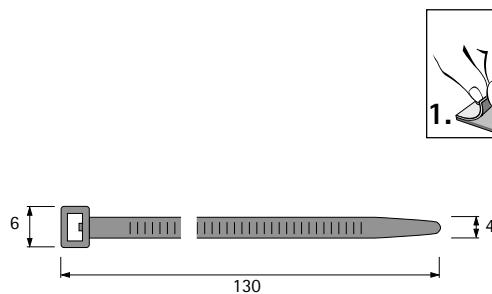

Bestell-Nr.	VE
9 105 850	1 St.

Set Kabelbinder

Set besteht aus:

- ▶ 50 Stück selbstklebende Grundplatten
- ▶ 50 Stück Kabelbinder

Bestell-Nr.	VE
9 109 834	1 Set

hettich.com/short/30d4d7