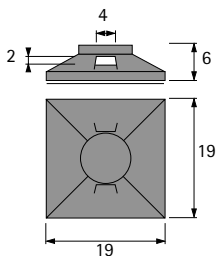

Bestell-Nr.	VE
9 105 850	1 St.

Set Kabelbinder

Set besteht aus:

- ▶ 50 Stück selbstklebende Grundplatten
- ▶ 50 Stück Kabelbinder

Bestell-Nr.	VE
9 109 834	1 Set

hettich.com/short/30d4d7