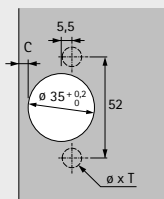

# Schnellmontage-Topfscharnier

- ▶ Scharnier für Eckschrankfalttören
- ▶ Öffnungswinkel 50° / 65°, Bohrbild TH 52 x 5,5 mm

- ▶ Qualitätseinstufung nach EN 15570, Level 2
- ▶ Für Türdicke 15 - 21 mm
- ▶ Topftiefe 12,8 mm
- ▶ Diagonalverstellung +9,5 mm / -9,5 mm
- ▶ Integrierte Auflagenverstellung, siehe Skizze
- ▶ Integrierte Tiefenverstellung, siehe Skizze
- ▶ Höhenverstellung über Montageplatte
- ▶ Stahl / Zinkdruckguss vernickelt

Bohrbild

vorliegend  
(Basis B 24 mm)