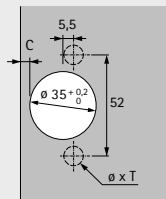

Schnellmontage-Topfscharnier

- ▶ Scharnier für Eckschrankfalttüren
- ▶ Öffnungswinkel 50° / 65°, Bohrbild TH 52 x 5,5 mm

- ▶ Qualitätseinstufung nach EN 15570, Level 2
- ▶ Für Türdicke 15 - 21 mm
- ▶ Topftiefe 12,8 mm
- ▶ Diagonalverstellung +9,5 mm / -9,5 mm
- ▶ Integrierte Auflagenverstellung, siehe Skizze
- ▶ Integrierte Tiefenverstellung, siehe Skizze
- ▶ Höhenverstellung über Montageplatte
- ▶ Stahl / Zinkdruckguss in obsidianschwarz

Bohrbild

vorliegend
(Basis B 24 mm)

Ohne Schließautomatik (Intermat 9930)

Topfmontage	Befestigungsbohrung $\varnothing \times T$ mm	vorliegend 1/50 St.
zum Anschrauben	-	9 116 394
mit Spreizmuffen	$\varnothing 10 \times 11$	9 116 398