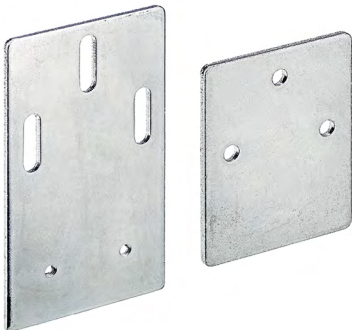

### Verriegelungsadapter für Schnäpperschloss

- Kunststoff, schwarz

Set besteht aus:

- 1 Stück Verriegelungsadapter mit Befestigungsplatte
- Befestigungsmaterial

Seitenverweis:

- Technische Hinweise, siehe Seite 620 – 625

### Zuhalteblech für Doppeltüren bei Einsatz mit Fallenschloss

- Nur einsetzbar mit Fallenschloss, bitte separat bestellen

Set besteht aus:

- 1 Stück Anschraubplatte für Verriegelungsadapter
- 1 Stück Zuhalteblech für Doppeltüren