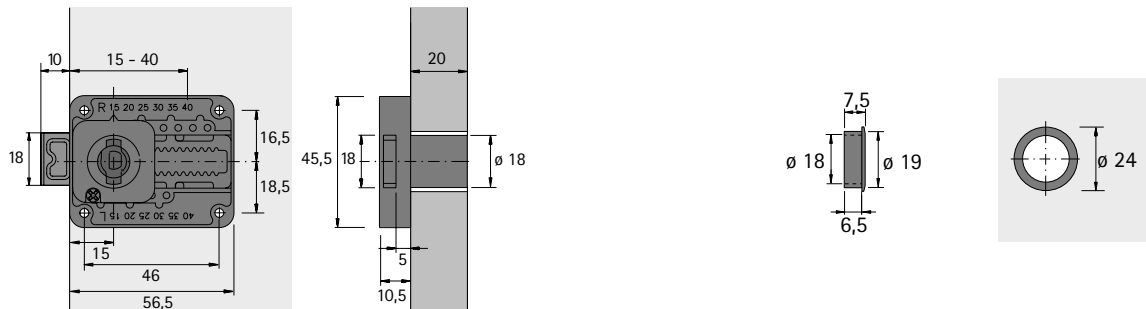

Zylinderkastenschloss variabel

- ▶ Prestige 2000
- ▶ Für auswechselbare Innenzylinder

Zylinderkastenschloss variabel Prestige 2000

- ▶ Mit einstellbarem Dornmaß 15, 20, 25, 30, 35 und 40 mm
- ▶ Rechts / links / LAD einstellbar (Lieferzustand: rechts, auf Dornmaß 25 mm eingestellt)
- ▶ Komplett mit Rosette
- ▶ Vernickelt
- ▶ Innenzylinder bitte separat bestellen

Seitenverweis:

- ▶ Innenzylinder, siehe Seiten 692
- ▶ Zubehör, siehe Seite 683
- ▶ Technische Information, siehe Seiten 714 - 715

Dornmaß mm	Bestell-Nr.	VE
15 - 40	0 079 736	1/10 St.

Planungsmaße

hettich.com/short/26ae92