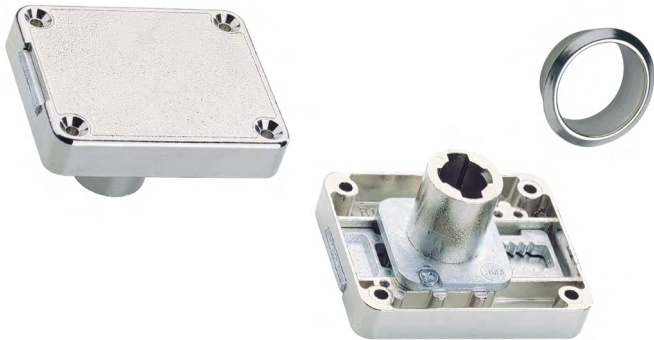

Zylinderkastenschloss variabel

- ▶ Prestige 2000
- ▶ Für auswechselbare Innenzylinder

Zylinderkastenschloss variabel Prestige 2000

- ▶ Mit einstellbarem Dornmaß 15, 20, 25, 30, 35 und 40 mm
- ▶ Rechts / links / LAD einstellbar (Lieferzustand: rechts, auf Dornmaß 25 mm eingestellt)
- ▶ Komplett mit Rosette
- ▶ Vernickelt
- ▶ Innenzylinder bitte separat bestellen

Seitenverweis:

- ▶ Innenzylinder, siehe Seiten 692
- ▶ Zubehör, siehe Seite 683
- ▶ Technische Information, siehe Seiten 714 - 715

Dornmaß mm	Bestell-Nr.	VE
15 - 40	0 079 736	1/10 St.

Planungsmaße

hettich.com/short/26ae92