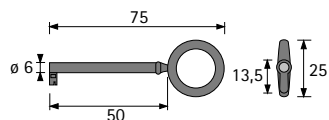

Schlösser mit einfacher Schließung

- ▶ Schlüssel
- ▶ Vernickelt

Schlüssel Typ 08

▶ Zinkdruckguss

Oberfläche	Bestell-Nr.	VE
vernickelt, matt	0 044 565	1/10 St.

Schlüssel Typ 20

▶ Zinkdruckguss

Oberfläche	Bestell-Nr.	VE
vernickelt, matt	0 043 888	1/10 St.

Schlüssel Typ 27

▶ Zinkdruckguss

Oberfläche	Bestell-Nr.	VE
vernickelt, matt	0 044 563	1/10 St.

Schlüssel Typ 09

▶ Zinkdruckguss

Oberfläche	Bestell-Nr.	VE
vernickelt, hochglanz	0 048 596	1/10 St.

[hettich.com/short/5aef1c](https://www.hettich.com/short/5aef1c)