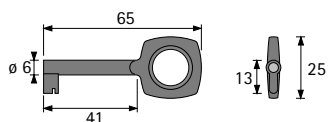

Schlösser mit einfacher Schließung

- ▶ Schlüssel
- ▶ Vernickelt

Schlüssel Typ 08

▶ Zinkdruckguss

Oberfläche	Bestell-Nr.	VE
vernickelt, matt	0 044 565	1/10 St.

Schlüssel Typ 20

▶ Zinkdruckguss

Oberfläche	Bestell-Nr.	VE
vernickelt, matt	0 043 888	1/10 St.

Schlüssel Typ 27

▶ Zinkdruckguss

Oberfläche	Bestell-Nr.	VE
vernickelt, matt	0 044 563	1/10 St.

Schlüssel Typ 09

▶ Zinkdruckguss

Oberfläche	Bestell-Nr.	VE
vernickelt, hochglanz	0 048 596	1/10 St.

[hettich.com/short/5aef1c](https://www.hettich.com/short/5aef1c)