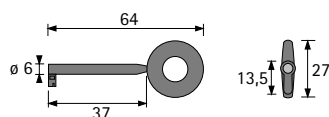

Schlösser mit einfacher Schließung

- ▶ Schlüssel
- ▶ Vernickelt

Schlüssel Typ 08

▶ Zinkdruckguss

Oberfläche	Bestell-Nr.	VE
vernickelt, matt	0 044 565	1/10 St.

Schlüssel Typ 20

▶ Zinkdruckguss

Oberfläche	Bestell-Nr.	VE
vernickelt, matt	0 043 888	1/10 St.

Schlüssel Typ 27

▶ Zinkdruckguss

Oberfläche	Bestell-Nr.	VE
vernickelt, matt	0 044 563	1/10 St.

Schlüssel Typ 09

▶ Zinkdruckguss

Oberfläche	Bestell-Nr.	VE
vernickelt, hochglanz	0 048 596	1/10 St.

[hettich.com/short/5aef1c](https://www.hettich.com/short/5aef1c)