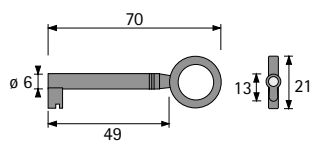

Schlösser mit einfacher Schließung

- ▶ Schlüssel
- ▶ Vernickelt

Schlüssel Typ 08

▶ Zinkdruckguss

Oberfläche	Bestell-Nr.	VE
vernickelt, matt	0 044 565	1/10 St.

Schlüssel Typ 20

▶ Zinkdruckguss

Oberfläche	Bestell-Nr.	VE
vernickelt, matt	0 043 888	1/10 St.

Schlüssel Typ 27

▶ Zinkdruckguss

Oberfläche	Bestell-Nr.	VE
vernickelt, matt	0 044 563	1/10 St.

Schlüssel Typ 09

▶ Zinkdruckguss

Oberfläche	Bestell-Nr.	VE
vernickelt, hochglanz	0 048 596	1/10 St.

[hettich.com/short/5aef1c](https://www.hettich.com/short/5aef1c)