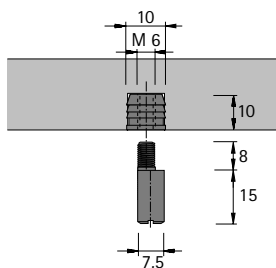

### Anschlagstift

- Exzentrisch mit Muffe
- Kunststoff natur, vernickelt

Bestell-Nr.	VE
0 030 105	1/100 St.