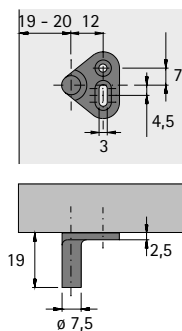

Anschlagstift

- Vernickelt

Bestell-Nr.	VE
0 058 797	1/100 St.