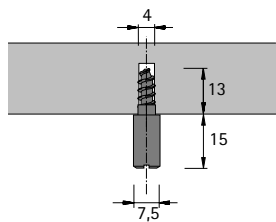

Zubehör für Drehstangenschlösser

► Anschlagstifte

Anschlagstift

- Zentrisch
- Vernickelt

Bestell-Nr.	VE
0 030 103	1/100 St.