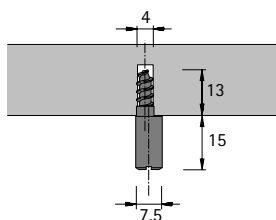

Anschlagstift

- Exzentrisch
- Vernickelt

Bestell-Nr.	VE
0 030 102	1/100 St.