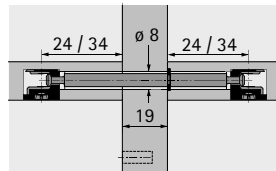

Exzenter-Verbindungsbeschlag

- ▶ Rastex 15
- ▶ Dübel für Rastex 15

Doppeldübel DU 883 / DU 868

- ▶ Für 16 mm Mittelwand
- ▶ Mit Seegering
- ▶ Bohrdurchmesser 8 mm
- ▶ Spannmaß 36 / 56 mm oder 46 / 76 mm
- ▶ Stahl

Artikelversion	Spannmaß mm	Bestell-Nr.	VE
DU 883 verzinkt	56	0 079 552	1/100 St.
DU 868 verzinkt	76	0 079 602	1/100 St.

Doppeldübel DU 880 / DU 853

- ▶ Für 19 mm Mittelwand
- ▶ Mit Seegering
- ▶ Bohrdurchmesser 8 mm
- ▶ Spannmaß 39 / 59 mm oder 49 / 79 mm
- ▶ Stahl

Artikelversion	Spannmaß mm	Bestell-Nr.	VE
DU 880 verzinkt	59	0 079 554	1/100 St.
DU 853 verzinkt	79	0 079 568	1/100 St.