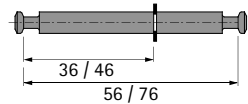

Exzenter-Verbindungsbeschlag

- ▶ Rastex 15
- ▶ Dübel für Rastex 15

Doppeldübel DU 883 / DU 868

- ▶ Für 16 mm Mittelwand
- ▶ Mit Seegering
- ▶ Bohrdurchmesser 8 mm
- ▶ Spannmaß 36 / 56 mm oder 46 / 76 mm
- ▶ Stahl

Artikelversion	Spannmaß mm	Bestell-Nr.	VE
DU 883 verzinkt	56	0 079 552	1/100 St.
DU 868 verzinkt	76	0 079 602	1/100 St.

Doppeldübel DU 880 / DU 853

- ▶ Für 19 mm Mittelwand
- ▶ Mit Seegering
- ▶ Bohrdurchmesser 8 mm
- ▶ Spannmaß 39 / 59 mm oder 49 / 79 mm
- ▶ Stahl

Artikelversion	Spannmaß mm	Bestell-Nr.	VE
DU 880 verzinkt	59	0 079 554	1/100 St.
DU 853 verzinkt	79	0 079 568	1/100 St.