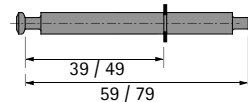

Exzenter-Verbindungsbeschlag

- ▶ Rastex 15
- ▶ Dübel für Rastex 15

Doppeldübel DU 883 / DU 868

- ▶ Für 16 mm Mittelwand
- ▶ Mit Seegering
- ▶ Bohrdurchmesser 8 mm
- ▶ Spannmaß 36 / 56 mm oder 46 / 76 mm
- ▶ Stahl

Artikelversion	Spannmaß mm	Bestell-Nr.	VE
DU 883 verzinkt	56	0 079 552	1/100 St.
DU 868 verzinkt	76	0 079 602	1/100 St.

Doppeldübel DU 880 / DU 853

- ▶ Für 19 mm Mittelwand
- ▶ Mit Seegering
- ▶ Bohrdurchmesser 8 mm
- ▶ Spannmaß 39 / 59 mm oder 49 / 79 mm
- ▶ Stahl

Artikelversion	Spannmaß mm	Bestell-Nr.	VE
DU 880 verzinkt	59	0 079 554	1/100 St.
DU 853 verzinkt	79	0 079 568	1/100 St.