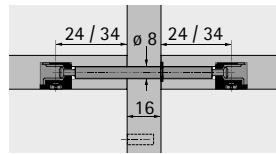

Exzenter-Verbindungsbeschlag

- ▶ Rastex 15
- ▶ Dübel für Rastex 15

Doppeldübel DU 883 / DU 868

- ▶ Für 16 mm Mittelwand
- ▶ Mit Seegering
- ▶ Bohrdurchmesser 8 mm
- ▶ Spannmaß 36 / 56 mm oder 46 / 76 mm
- ▶ Stahl

Artikelversion	Spannmaß mm	Bestell-Nr.	VE
DU 883 verzinkt	56	0 079 552	1/100 St.
DU 868 verzinkt	76	0 079 602	1/100 St.

Doppeldübel DU 880 / DU 853

- ▶ Für 19 mm Mittelwand
- ▶ Mit Seegering
- ▶ Bohrdurchmesser 8 mm
- ▶ Spannmaß 39 / 59 mm oder 49 / 79 mm
- ▶ Stahl

Artikelversion	Spannmaß mm	Bestell-Nr.	VE
DU 880 verzinkt	59	0 079 554	1/100 St.
DU 853 verzinkt	79	0 079 568	1/100 St.