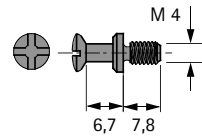

Einschraubdübel

- ▶ VB 35, 35 M, 36, 36 M, 135
- ▶ Dübel für VB 35, 35 M, 36, 36 M, 135

Einschraubdübel DU 426

- ▶ Gewinde M4 x 7,8 mm
- ▶ Spannmaß 6,7 mm
- ▶ Stahl blank
- ▶ Einsetzbar im System 32

Hinweise:

- ▶ Zubehör Muffen M4 bitte separat bestellen

Bestell-Nr.	VE
0 065 370	1/200 St.

Doppeldübel DU 867

- ▶ Für Mittelwände
- ▶ Bohrdurchmesser 5 mm
- ▶ Spannmaß 6,7 mm
- ▶ Einsetzbar für Leichtbauplatten
- ▶ Stahl blank
- ▶ Einsetzbar im System 32