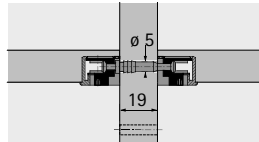

Einschraubdübel

- ▶ VB 35, 35 M, 36, 36 M, 135
- ▶ Dübel für VB 35, 35 M, 36, 36 M, 135

Einschraubdübel DU 426

- ▶ Gewinde M4 x 7,8 mm
- ▶ Spannmaß 6,7 mm
- ▶ Stahl blank
- ▶ Einsetzbar im System 32

Hinweise:

- ▶ Zubehör Muffen M4 bitte separat bestellen

Bestell-Nr.	VE
0 065 370	1/200 St.

Doppeldübel DU 867

- ▶ Für Mittelwände
- ▶ Bohrdurchmesser 5 mm
- ▶ Spannmaß 6,7 mm
- ▶ Einsetzbar für Leichtbauplatten
- ▶ Stahl blank
- ▶ Einsetzbar im System 32