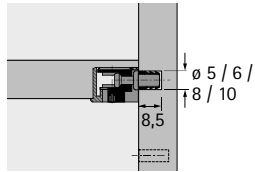

Einschraubdübel

- ▶ VB 35, 35 M, 36, 36 M, 135
- ▶ Dübel für VB 35, 35 M, 36, 36 M, 135

Einschraubdübel DU 426

- ▶ Gewinde M4 x 7,8 mm
- ▶ Spannmaß 6,7 mm
- ▶ Stahl blank
- ▶ Einsetzbar im System 32

Hinweise:

- ▶ Zubehör Muffen M4 bitte separat bestellen

Bestell-Nr.	VE
0 065 370	1/200 St.

Doppeldübel DU 867

- ▶ Für Mittelwände
- ▶ Bohrdurchmesser 5 mm
- ▶ Spannmaß 6,7 mm
- ▶ Einsetzbar für Leichtbauplatten
- ▶ Stahl blank
- ▶ Einsetzbar im System 32