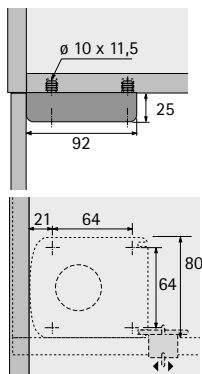

Sockelverstellfuß

- ▶ Korrekt
- ▶ Adapter, Gleiter

Adapter für Sockelfuß

- ▶ Zur Verlängerung des Sockelfußes um 50 mm
- ▶ Kunststoff schwarz

Bestell-Nr.	VE
0 071 844	1/40 St.

Gleiter Universal zum Anschrauben

- ▶ Kunststoff schwarz

Bestell-Nr.	VE
0 061 854	1/200 St.

Gleiter Universal zum Einpressen mit 4 Dübeln

- ▶ Mit integrierter Aufnahme für Blendenhalter (Bestell-Nr. 0 071 849, bitte separat bestellen)
- ▶ Kunststoff schwarz

Seitenverweis:

- ▶ Blendenhalter, siehe Seite 799

Bestell-Nr.	VE
0 047 654	1/40 St.

Gleiter Universal zum Einpressen mit 2 Dübeln

- ▶ Mit integrierter Aufnahme für Blendenhalter (Bestell-Nr. 0 071 849, bitte separat bestellen)
- ▶ Kunststoff schwarz

Seitenverweis:

- ▶ Blendenhalter, siehe Seite 799

Bestell-Nr.	VE
0 047 655	1/40 St.