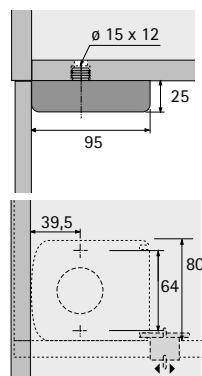

Sockelverstellfuß

- ▶ Korrekt
- ▶ Adapter, Gleiter

Adapter für Sockelfuß

- ▶ Zur Verlängerung des Sockelfußes um 50 mm
- ▶ Kunststoff schwarz

Bestell-Nr.	VE
0 071 844	1/40 St.

Gleiter Universal zum Anschrauben

- ▶ Kunststoff schwarz

Bestell-Nr.	VE
0 061 854	1/200 St.

Gleiter Universal zum Einpressen mit 4 Dübeln

- ▶ Mit integrierter Aufnahme für Blendenhalter (Bestell-Nr. 0 071 849, bitte separat bestellen)
- ▶ Kunststoff schwarz

Seitenverweis:

- ▶ Blendenhalter, siehe Seite 799

Bestell-Nr.	VE
0 047 654	1/40 St.

Gleiter Universal zum Einpressen mit 2 Dübeln

- ▶ Mit integrierter Aufnahme für Blendenhalter (Bestell-Nr. 0 071 849, bitte separat bestellen)
- ▶ Kunststoff schwarz