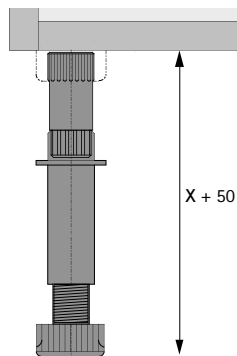

Sockelverstellfuß

- ▶ Korrekt
- ▶ Adapter, Gleiter

Adapter für Sockelfuß

- ▶ Zur Verlängerung des Sockelfußes um 50 mm
- ▶ Kunststoff schwarz

Bestell-Nr.	VE
0 071 844	1/40 St.

Gleiter Universal zum Anschrauben

- ▶ Kunststoff schwarz

Bestell-Nr.	VE
0 061 854	1/200 St.

Gleiter Universal zum Einpressen mit 4 Dübeln

- ▶ Mit integrierter Aufnahme für Blendenhalter (Bestell-Nr. 0 071 849, bitte separat bestellen)
- ▶ Kunststoff schwarz