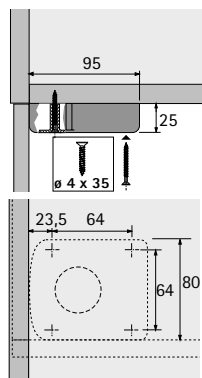

Sockelverstellfuß

- ▶ Korrekt
- ▶ Adapter, Gleiter

Adapter für Sockelfuß

- ▶ Zur Verlängerung des Sockelfußes um 50 mm
- ▶ Kunststoff schwarz

Bestell-Nr.	VE
0 071 844	1/40 St.

Gleiter Universal zum Anschrauben

- ▶ Kunststoff schwarz

Bestell-Nr.	VE
0 061 854	1/200 St.

Gleiter Universal zum Einpressen mit 4 Dübeln

- ▶ Mit integrierter Aufnahme für Blendenhalter (Bestell-Nr. 0 071 849, bitte separat bestellen)
- ▶ Kunststoff schwarz

Seitenverweis:

- ▶ Blendenhalter, siehe Seite 799

Bestell-Nr.	VE
0 047 654	1/40 St.

Gleiter Universal zum Einpressen mit 2 Dübeln

- ▶ Mit integrierter Aufnahme für Blendenhalter (Bestell-Nr. 0 071 849, bitte separat bestellen)
- ▶ Kunststoff schwarz

Seitenverweis:

- ▶ Blendenhalter, siehe Seite 799

Bestell-Nr.	VE
0 047 655	1/40 St.