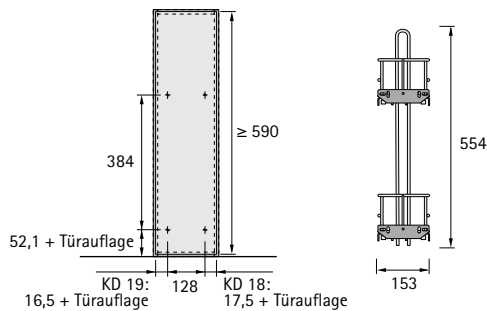

Unterschrankausstattung

- ▶ Frontauszug 90° Cargo IQ plus 200, 2-etagig
- ▶ Für Schrankbreite 200 mm

- ▶ Für Schrankbreite 200 mm
- ▶ Belastbarkeit 17,5 kg
- ▶ Lichte Mindestkorpusmaße:
Breite 162 mm
Tiefe 495 mm
Höhe 590 mm
- ▶ Vollauszug Quadro V6 mit Dämpfung Silent System und Einlegeböden bitte separat bestellen, siehe unten
- ▶ Anschlag wahlweise rechts, links oder diagonal möglich
- ▶ Frontauszug Stahl pulverbeschichtet silber
Einlegeboden Kunststoff transluzent

Cargo IQ plus 200

Artikel	Farbe	Bestell-Nr.	VE
Cargo IQ plus 200	silber	9 065 857	1/5 St.
Einlegeboden 200	transluzent	9 065 861	1/40 St.

Vollauszug Quadro V6 mit Dämpfung Silent System

- ▶ Nennlänge 470 mm
- ▶ Stahl verzinkt

Einbaubreite mm	Für Korpusseitendicke KD mm	Bestell-Nr. / Anschlagseite		VE
		links	rechts	
9,5	19	9 047 289	9 047 290	1/20 St.
10,5	18	9 047 452	9 047 453	1/20 St.

Planungsmaße

hettich.com/short/c049c9