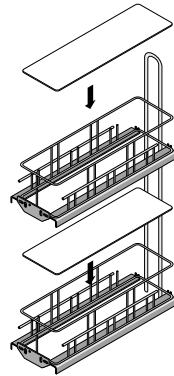

Unterschrankausstattung

- ▶ Frontauszug 90° Cargo IQ plus 200, 2-etagig
- ▶ Für Schrankbreite 200 mm

- ▶ Für Schrankbreite 200 mm
- ▶ Belastbarkeit 17,5 kg
- ▶ Lichte Mindestkorpusmaße:
Breite 162 mm
Tiefe 495 mm
Höhe 590 mm
- ▶ Vollauszug Quadro V6 mit Dämpfung Silent System und Einlegeböden bitte separat bestellen, siehe unten
- ▶ Anschlag wahlweise rechts, links oder diagonal möglich
- ▶ Frontauszug Stahl pulverbeschichtet silber
Einlegeboden Kunststoff transluzent

Cargo IQ plus 200

Artikel	Farbe	Bestell-Nr.	VE
Cargo IQ plus 200	silber	9 065 857	1/5 St.
Einlegeboden 200	transluzent	9 065 861	1/40 St.

Vollauszug Quadro V6 mit Dämpfung Silent System

- ▶ Nennlänge 470 mm
- ▶ Stahl verzinkt

Einbaubreite mm	Für Korpusseitendicke KD mm	Bestell-Nr. / Anschlagseite		VE
		links	rechts	
9,5	19	9 047 289	9 047 290	1/20 St.
10,5	18	9 047 452	9 047 453	1/20 St.

Planungsmaße

hettich.com/short/c049c9