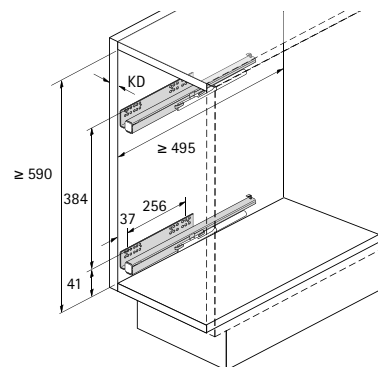

Unterschrankausstattung

- ▶ Frontauszug 90° Cargo IQ plus 200, 2-etagig
- ▶ Für Schrankbreite 200 mm

- ▶ Für Schrankbreite 200 mm
- ▶ Belastbarkeit 17,5 kg
- ▶ Lichte Mindestkorpusmaße:
Breite 162 mm
Tiefe 495 mm
Höhe 590 mm
- ▶ Vollauszug Quadro V6 mit Dämpfung Silent System und Einlegeböden bitte separat bestellen, siehe unten
- ▶ Anschlag wahlweise rechts, links oder diagonal möglich
- ▶ Frontauszug Stahl pulverbeschichtet silber
Einlegeboden Kunststoff transluzent

Cargo IQ plus 200

Artikel	Farbe	Bestell-Nr.	VE
Cargo IQ plus 200	silber	9 065 857	1/5 St.
Einlegeboden 200	transluzent	9 065 861	1/40 St.

Vollauszug Quadro V6 mit Dämpfung Silent System

- ▶ Nennlänge 470 mm
- ▶ Stahl verzinkt

Einbaubreite mm	Für Korpusseitendicke KD mm	Bestell-Nr. / Anschlagseite		VE
		links	rechts	
9,5	19	9 047 289	9 047 290	1/20 St.
10,5	18	9 047 452	9 047 453	1/20 St.

Planungsmaße

hettich.com/short/c049c9