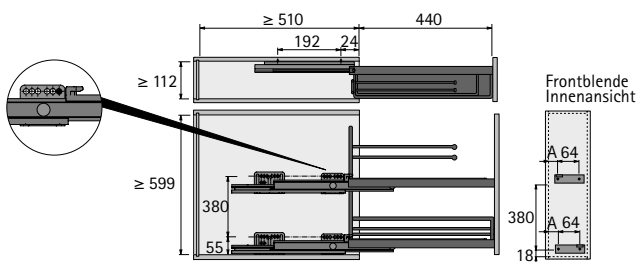

Unterschrankausstattung

- ▶ Handtuchhalterauszug 90°
- ▶ Für Schrankbreite 150 mm

- ▶ Für Schrankbreite 150 mm
- ▶ Vollauszug Actro mit Dämpfung Silent System bitte separat bestellen
- ▶ Optional mit Öffnungssystem Push to open Silent kombinierbar
- ▶ Inklusive 3-dimensional verstellbarer Frontanbindung
- ▶ Mit Schnellmontagesystem ClickFixx
- ▶ Anschlag nur rechts möglich
- ▶ Belastbarkeit 12 kg
- ▶ Lichte Mindestkorpusmaße:
Breite 112 mm
Tiefe 510 mm
Höhe 599 mm
- ▶ Stahl

Handtuchhalterauszug

Set besteht aus:

- ▶ 1 Stück Auszugsrahmen mit Handtuchhaltern, Strukturmetallboden und Frontanbindungen

Artikel	Bestell-Nr.	VE
1 Handtuchhalter STYLE verchromt	9 207 580	1 Set
1 Handtuchhalter STYLE pulverbeschichtet anthrazit	9 277 608	1 Set
2 Handtuchhalter CLASSIC verchromt	9 207 581	1 Set
2 Handtuchhalter CLASSIC pulverbeschichtet silber	9 207 582	1 Set

Planungsmaße

Korpusseitendicke mm	Einbaubreite mm	A mm
18	13	22
19	12	21

Hinweise

- ▶ Actro Vollauszug 855
- ▶ Push to open Silent Set 855
- ▶ Passende Trennbügel 855

hettich.com/short/1553de