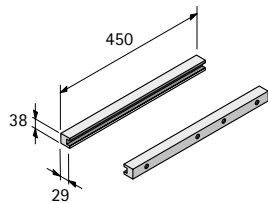

Laufleisten

- Für Weidenkörbe mit Holzrahmen
- Für Korpusseitendicken 18 mm - 19 mm
- Buche massiv

Bestell-Nr.	VE
0 041 906	1 GN