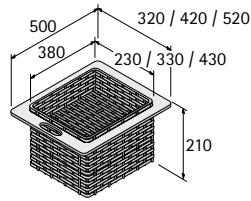

# Unterschrankausstattung

- ▶ Innenauszüge
- ▶ Weidenkörbe mit Holzrahmen

- ▶ Mit Holzrahmen und integrierter Griffschale
- ▶ Für Schrankbreiten 400 mm, 500 mm und 600 mm
- ▶ Lichte Mindestkorpustiefe 500 mm
- ▶ Mit Auszugsicherung
- ▶ Holzrahmen Buche massiv

## Weidenkörbe mit Holzrahmen

| Für Korpusbreite mm | Breite x Tiefe x Höhe mm | Bestell-Nr.      | VE    |
|---------------------|--------------------------|------------------|-------|
| 400                 | 320 x 500 x 210          | <b>0 041 898</b> | 1 St. |
| 500                 | 420 x 500 x 210          | <b>0 041 899</b> | 1 St. |
| 600                 | 520 x 500 x 210          | <b>0 041 901</b> | 1 St. |