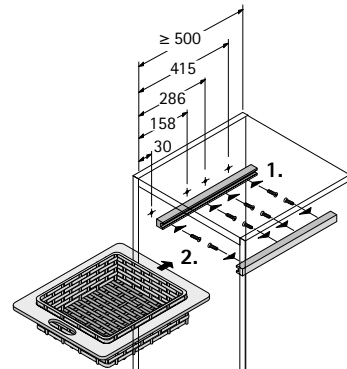

# Unterschrankausstattung

- ▶ Innenauszüge
- ▶ Weidenkörbe mit Holzrahmen

- ▶ Mit Holzrahmen und integrierter Griffschale
- ▶ Für Schrankbreiten 400 mm, 500 mm und 600 mm
- ▶ Lichte Mindestkorpustiefe 500 mm
- ▶ Mit Auszugsicherung
- ▶ Holzrahmen Buche massiv

## Weidenkörbe mit Holzrahmen

| Für Korpusbreite mm | Breite x Tiefe x Höhe mm | Bestell-Nr.      | VE    |
|---------------------|--------------------------|------------------|-------|
| 400                 | 320 x 500 x 210          | <b>0 041 898</b> | 1 St. |
| 500                 | 420 x 500 x 210          | <b>0 041 899</b> | 1 St. |
| 600                 | 520 x 500 x 210          | <b>0 041 901</b> | 1 St. |

## Laufleisten

- ▶ Für Weidenkörbe mit Holzrahmen
- ▶ Für Korpusseitendicken 18 mm - 19 mm
- ▶ Buche massiv

| Bestell-Nr.      | VE   |
|------------------|------|
| <b>0 041 906</b> | 1 GN |

## Planungsmaße

[hettich.com/short/5f82d0](https://hettich.com/short/5f82d0)