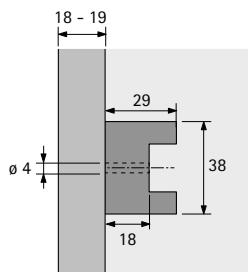

# Unterschrankausstattung

- ▶ Innenauszüge
- ▶ Weidenkörbe mit Holzrahmen

- ▶ Mit Holzrahmen und integrierter Griffschale
- ▶ Für Schrankbreiten 400 mm, 500 mm und 600 mm
- ▶ Lichte Mindestkorpustiefe 500 mm
- ▶ Mit Auszugsicherung
- ▶ Holzrahmen Buche massiv

## Weidenkörbe mit Holzrahmen

| Für Korpusbreite mm | Breite x Tiefe x Höhe mm | Bestell-Nr.      | VE    |
|---------------------|--------------------------|------------------|-------|
| 400                 | 320 x 500 x 210          | <b>0 041 898</b> | 1 St. |
| 500                 | 420 x 500 x 210          | <b>0 041 899</b> | 1 St. |
| 600                 | 520 x 500 x 210          | <b>0 041 901</b> | 1 St. |

## Laufleisten

- ▶ Für Weidenkörbe mit Holzrahmen
- ▶ Für Korpusseitendicken 18 mm - 19 mm
- ▶ Buche massiv

| Bestell-Nr.      | VE   |
|------------------|------|
| <b>0 041 906</b> | 1 GN |

## Planungsmaße

[hettich.com/short/5f82d0](https://hettich.com/short/5f82d0)