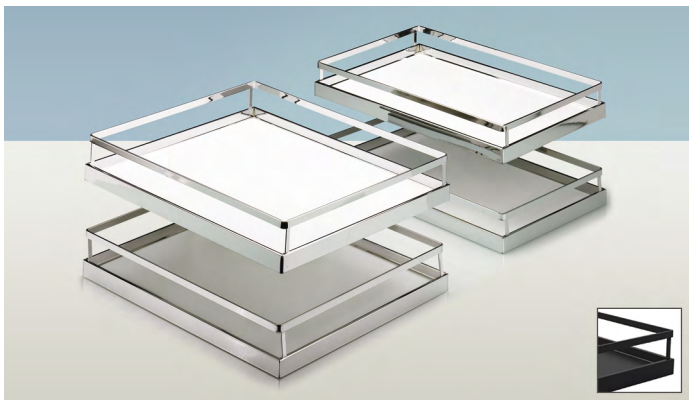

Unterschrankausstattung

- ▶ Eckschrankdrehauszug
- ▶ Moving Corner

Moving Corner

- ▶ Optimale Raumaussnutzung für Eckschrankbreiten 900 mm und 1000 mm
- ▶ Dämpfung Silent System integriert
- ▶ Mit Schnellmontagesystem ClickFixx
- ▶ Passende Einhängetabulare und -körbe bitte separat bestellen
- ▶ Stahl pulverbeschichtet

Set besteht aus:

- ▶ Komplettbeschlag inklusive Dämpfung Silent System

Ausführung	Bestell-Nr. / Farbe		VE
	silber	anthrazit	
links	0 073 504	9 277 664	1 Set
rechts	0 073 505	9 277 666	1 Set

Funktionsprinzip (Abbildung zeigt eine linke Ausführung):

Arena STYLE Rutschstopp Einhängetabulare

- ▶ Holzboden melaminharzbeschichtet weiß bzw. anthrazit mit rutschhemmender Speziallackierung
- ▶ Belastbarkeit 7 kg je vorderes Tablar, 9 kg je hinteres Tablar
- ▶ Reling Stahl

Set besteht aus:

- ▶ 4 Stück Arena STYLE Einhängetabulare

Bestell-Nr. / Oberfläche	VE	
	verchromt	pulverbeschichtet anthrazit
9 080 011	9 277 667	1 Set

Hinweise

- ▶ Einhängetabulare und -körbe 864 - 865

hettich.com/short/639a6a