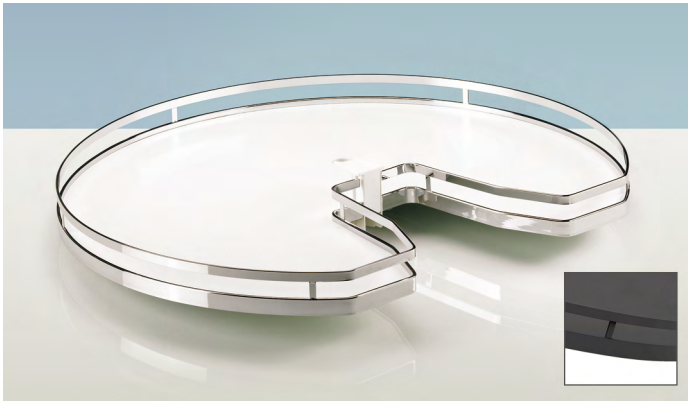

# Unterschrankausstattung

- ▶ Falttür Eckschrankdrehbeschlag
- ▶ Revo 90°

## Arena STYLE Rutschstopp Tablarboden Revo 90°

- ▶ ø 810 mm (für Korpus 900 mm x 900 mm) bzw. ø 710 mm (für Korpus 800 mm x 800 mm)
- ▶ Holzboden melaminharzbeschichtet weiß bzw. anthrazit mit rutschhemmender Speziallackierung
- ▶ Reling Stahl

Artikel	Bestell-Nr. / Breite x Tiefe mm		VE
	800 x 800	900 x 900	
Arena STYLE, Reling verchromt	9 080 042	9 080 043	1/2 St.
Arena STYLE, Reling pulverbeschichtet anthrazit	9 277 669	9 277 668	1/2 St.

## Arena CLASSIC Rutschstopp Tablarboden Revo 90°

- ▶ ø 810 mm (für Korpus 900 mm x 900 mm) bzw. ø 710 mm (für Korpus 800 mm x 800 mm)
- ▶ Holzboden melaminharzbeschichtet weiß mit rutschhemmender Speziallackierung
- ▶ Reling Stahl