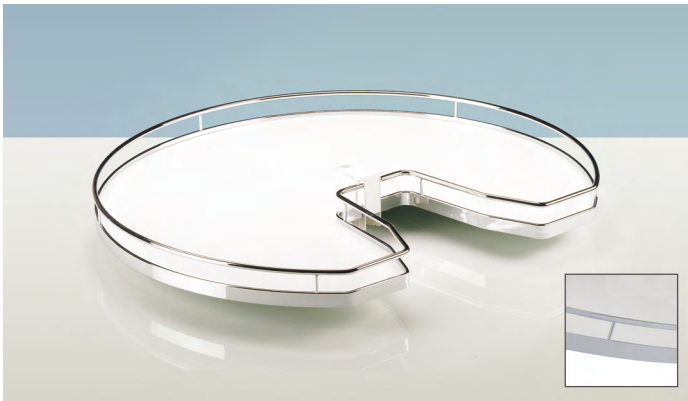

# Unterschrankausstattung

- ▶ Falttür Eckschrankdrehbeschlag
- ▶ Revo 90°

## Arena STYLE Rutschstopp Tablarboden Revo 90°

- ▶ ø 810 mm (für Korpus 900 mm x 900 mm) bzw. ø 710 mm (für Korpus 800 mm x 800 mm)
- ▶ Holzboden melaminharzbeschichtet weiß bzw. anthrazit mit rutschhemmender Speziallackierung
- ▶ Reling Stahl

Artikel	Bestell-Nr. / Breite x Tiefe mm		VE
	800 x 800	900 x 900	
Arena STYLE, Reling verchromt	9 080 042	9 080 043	1/2 St.
Arena STYLE, Reling pulverbeschichtet anthrazit	9 277 669	9 277 668	1/2 St.

## Arena CLASSIC Rutschstopp Tablarboden Revo 90°

- ▶ ø 810 mm (für Korpus 900 mm x 900 mm) bzw. ø 710 mm (für Korpus 800 mm x 800 mm)
- ▶ Holzboden melaminharzbeschichtet weiß mit rutschhemmender Speziallackierung
- ▶ Reling Stahl