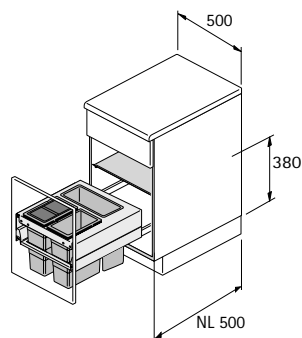

Abfallsysteme

- ▶ Abfallsysteme hinter Blenden
- ▶ Frame für ArciTech, NL 500

Frame 450 für ArciTech, NL 500

Set besteht aus:

- ▶ 1 Stück Aufsatzrahmen
- ▶ 1 Stück Stabilisierungsrahmen
- ▶ 1 Stück Systemdeckel inkl. Bodenträgern
- ▶ 1 Stück Eimer 
- ▶ 2 Stück Eimer , davon einer mit Deckel

Bestell-Nr.	VE
9 208 771	1 Set

Frame 500 für ArciTech, NL 500

Set besteht aus:

- ▶ 1 Stück Aufsatzrahmen
- ▶ 1 Stück Stabilisierungsrahmen
- ▶ 1 Stück Systemdeckel inkl. Bodenträgern
- ▶ 1 Stück Eimer 
- ▶ 2 Stück Eimer , davon einer mit Deckel

Bestell-Nr.	VE
9 208 772	1 Set

Frame 600 für ArciTech, NL 500

Set besteht aus:

- ▶ 1 Stück Aufsatzrahmen
- ▶ 1 Stück Stabilisierungsrahmen
- ▶ 1 Stück Systemdeckel inkl. Bodenträgern
- ▶ 1 Stück Eimer 
- ▶ 2 Stück Eimer , davon einer mit Deckel
- ▶ 3 Stück Behälter 