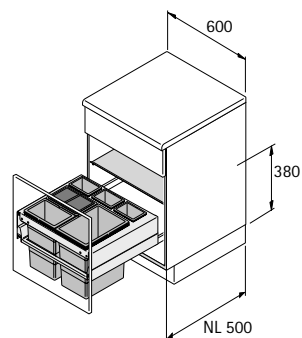

Abfallsysteme

- ▶ Abfallsysteme hinter Blenden
- ▶ Frame für ArciTech, NL 500

Frame 450 für ArciTech, NL 500

Set besteht aus:

- ▶ 1 Stück Aufsatzrahmen
- ▶ 1 Stück Stabilisierungsrahmen
- ▶ 1 Stück Systemdeckel inkl. Bodenträgern
- ▶ 1 Stück Eimer 
- ▶ 2 Stück Eimer , davon einer mit Deckel

Bestell-Nr.	VE
9 208 771	1 Set

Frame 500 für ArciTech, NL 500

Set besteht aus:

- ▶ 1 Stück Aufsatzrahmen
- ▶ 1 Stück Stabilisierungsrahmen
- ▶ 1 Stück Systemdeckel inkl. Bodenträgern
- ▶ 1 Stück Eimer 
- ▶ 2 Stück Eimer , davon einer mit Deckel

Bestell-Nr.	VE
9 208 772	1 Set

Frame 600 für ArciTech, NL 500

Set besteht aus:

- ▶ 1 Stück Aufsatzrahmen
- ▶ 1 Stück Stabilisierungsrahmen
- ▶ 1 Stück Systemdeckel inkl. Bodenträgern
- ▶ 1 Stück Eimer 
- ▶ 2 Stück Eimer , davon einer mit Deckel
- ▶ 3 Stück Behälter 