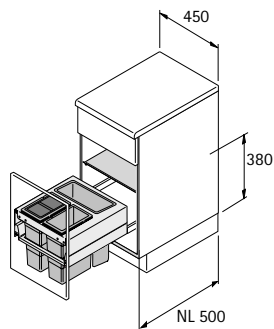

Abfallsysteme

- ▶ Abfallsysteme hinter Blenden
- ▶ Frame für ArciTech, NL 500

Frame 450 für ArciTech, NL 500

Set besteht aus:

- ▶ 1 Stück Aufsatzrahmen
- ▶ 1 Stück Stabilisierungsrahmen
- ▶ 1 Stück Systemdeckel inkl. Bodenträgern
- ▶ 1 Stück Eimer 
- ▶ 2 Stück Eimer , davon einer mit Deckel

Bestell-Nr.	VE
9 208 771	1 Set

Frame 500 für ArciTech, NL 500

Set besteht aus:

- ▶ 1 Stück Aufsatzrahmen
- ▶ 1 Stück Stabilisierungsrahmen
- ▶ 1 Stück Systemdeckel inkl. Bodenträgern
- ▶ 1 Stück Eimer 
- ▶ 2 Stück Eimer , davon einer mit Deckel

Bestell-Nr.	VE
9 208 772	1 Set

Frame 600 für ArciTech, NL 500

Set besteht aus:

- ▶ 1 Stück Aufsatzrahmen
- ▶ 1 Stück Stabilisierungsrahmen
- ▶ 1 Stück Systemdeckel inkl. Bodenträgern
- ▶ 1 Stück Eimer 
- ▶ 2 Stück Eimer , davon einer mit Deckel
- ▶ 3 Stück Behälter 