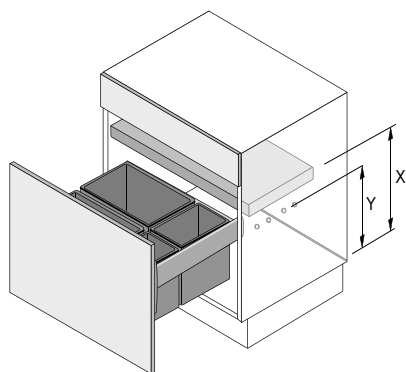

Set besteht aus:

- ▶ 1 Stück Einbaurahmen inklusive Blendenstütze und Deckel
- ▶ Befestigungsmaterial

## AvanTech YOU Pull Rahmen

Für Korpusbreite mm	Typ	Bestell-Nr. / Nennlänge mm		VE
		400	500	
450			9 278 334	1 Set
500		9 278 339	9 278 335	1 Set
600		9 278 340	9 278 336	1 Set
600	600 - 2 (für 2 x 40 l)		9 278 337	1 Set

## Planungsmaße

Eimer Höhe mm	X mm	Y mm
295	385	280
460	550	445
505	595	490