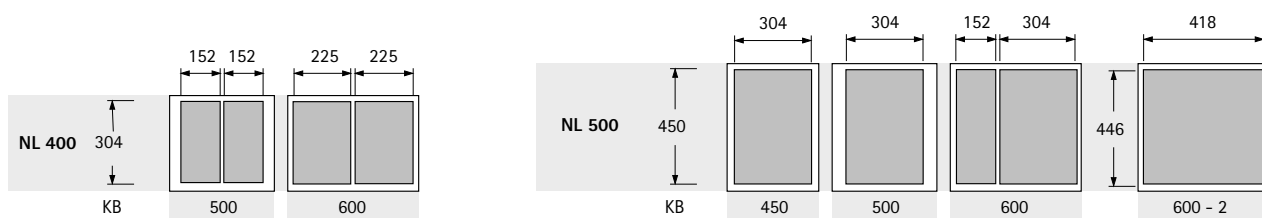

# Abfallsysteme

- ▶ Abfallsysteme hinter Blenden
- ▶ AvanTech YOU Pull

- ▶ Oben laufendes Abfallsystem für AvanTech YOU Schubkasten, Höhe 101 mm
- ▶ Anstatt des Schubkastenbodens wird der AvanTech YOU Pull Rahmen eingesetzt
- ▶ Rahmen individuell mit verschiedenen Eimern und Zubehör bestückbar
- ▶ Eimer bitte separat bestellen
- ▶ AvanTech YOU Schubkastenkomponenten bitte separat bestellen
- ▶ Stahl pulverbeschichtet anthrazit

Set besteht aus:

- ▶ 1 Stück Einbaurahmen inklusive Blendenstütze und Deckel
- ▶ Befestigungsmaterial

## AvanTech YOU Pull Rahmen

Für Korpusbreite mm	Typ	Bestell-Nr. / Nennlänge mm		VE
		400	500	
450			9 278 334	1 Set
500		9 278 339	9 278 335	1 Set
600		9 278 340	9 278 336	1 Set
600	600 - 2 (für 2 x 40 l)		9 278 337	1 Set

## Planungsmaße

Eimer Höhe mm	X mm	Y mm
295	385	280
460	550	445
505	595	490