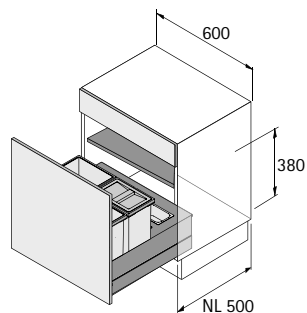

## Base 600 für ArciTech

- ▶ Für Korpusbreite 600 mm

Set besteht aus:

- ▶ 1 Stück Aufsatzrahmen
- ▶ 1 Stück Systemdeckel inkl. Bodenträgern
- ▶ 1 Stück Eimer  20l
- ▶ 2 Stück Eimer  10l, davon einer mit Deckel
- ▶ 1 Stück Utensilienschale, Kunststoff grau
- ▶ 3 Stück Einteiler, Kunststoff grau

## Base 900 für ArciTech

- ▶ Für Korpusbreite 900 mm

Set besteht aus:

- ▶ 1 Stück Aufsatzrahmen
- ▶ 1 Stück Systemdeckel inkl. Bodenträgern
- ▶ 2 Stück Eimer  20l
- ▶ 2 Stück Eimer  10l, davon einer mit Deckel
- ▶ 1 Stück Kehrset, Kunststoff rot
- ▶ 2 Stück Utensilienschalen, Kunststoff grau
- ▶ 5 Stück Einteiler, Kunststoff grau