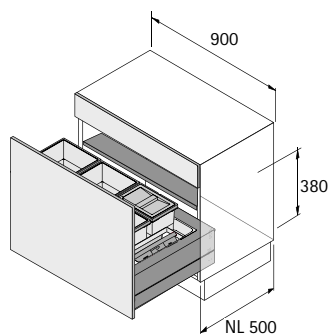

## Base 600 für ArciTech

- ▶ Für Korpusbreite 600 mm

Set besteht aus:

- ▶ 1 Stück Aufsatzrahmen
- ▶ 1 Stück Systemdeckel inkl. Bodenträgern
- ▶ 1 Stück Eimer  20l
- ▶ 2 Stück Eimer  10l, davon einer mit Deckel
- ▶ 1 Stück Utensilienschale, Kunststoff grau
- ▶ 3 Stück Einteiler, Kunststoff grau

## Base 900 für ArciTech

- ▶ Für Korpusbreite 900 mm

Set besteht aus:

- ▶ 1 Stück Aufsatzrahmen
- ▶ 1 Stück Systemdeckel inkl. Bodenträgern
- ▶ 2 Stück Eimer  20l
- ▶ 2 Stück Eimer  10l, davon einer mit Deckel
- ▶ 1 Stück Kehrset, Kunststoff rot
- ▶ 2 Stück Utensilienschalen, Kunststoff grau
- ▶ 5 Stück Einteiler, Kunststoff grau