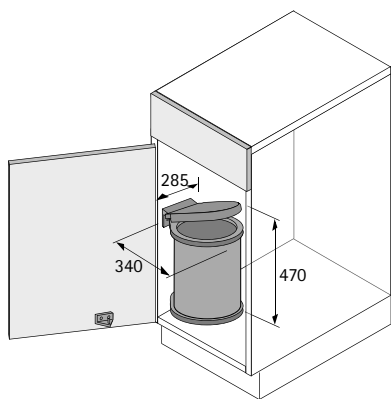

Abfallsysteme

- ▶ Abfallsysteme hinter Drehtüren
- ▶ Bin.it Classic, Bin.it Classic Mini

Bin.it Classic

- ▶ Für Schrankbreite min. 400 mm
- ▶ Fassungsvermögen 13 Liter
- ▶ Einbau links oder rechts möglich
- ▶ Produktmaße: B 340 mm x T 277 mm x H 350 mm
- ▶ Einsatz Kunststoff

Set besteht aus:

- ▶ 1 Stück Rundeimer  mit Deckel
- ▶ 1 Stück Schwenkmechanik

Artikel	Bestell-Nr.	VE
1 Edelstahl / Kunststoff schwarz	9 079 970	1 Set
2 weiß lackiert / Kunststoff weiß	9 079 967	1 Set

Bin.it Classic Mini

- ▶ Für Schrankbreite min. 300 mm
- ▶ Fassungsvermögen 5 Liter
- ▶ Einbau links oder rechts möglich
- ▶ Produktmaße: B 208 mm x T 218 mm x H 235 mm
- ▶ Eimer, Deckel und Schwenkmechanik Kunststoff weiß

Set besteht aus:

- ▶ 1 Stück Eimer mit Deckel 
- ▶ 1 Stück Schwenkmechanik

Bestell-Nr.	VE
9 098 145	1 Set

hettich.com/short/f5c5cb