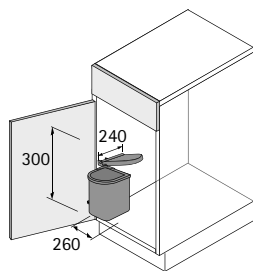

Abfallsysteme

- ▶ Abfallsysteme hinter Drehtüren
- ▶ Bin.it Classic, Bin.it Classic Mini

Bin.it Classic

- ▶ Für Schrankbreite min. 400 mm
- ▶ Fassungsvermögen 13 Liter
- ▶ Einbau links oder rechts möglich
- ▶ Produktmaße: B 340 mm x T 277 mm x H 350 mm
- ▶ Einsatz Kunststoff

Set besteht aus:

- ▶ 1 Stück Rundeimer  mit Deckel
- ▶ 1 Stück Schwenkmechanik

Artikel	Bestell-Nr.	VE
1 Edelstahl / Kunststoff schwarz	9 079 970	1 Set
2 weiß lackiert / Kunststoff weiß	9 079 967	1 Set

Bin.it Classic Mini

- ▶ Für Schrankbreite min. 300 mm
- ▶ Fassungsvermögen 5 Liter
- ▶ Einbau links oder rechts möglich
- ▶ Produktmaße: B 208 mm x T 218 mm x H 235 mm
- ▶ Eimer, Deckel und Schwenkmechanik Kunststoff weiß

Set besteht aus:

- ▶ 1 Stück Eimer mit Deckel 
- ▶ 1 Stück Schwenkmechanik

Bestell-Nr.	VE
9 098 145	1 Set

hettich.com/short/f5c5cb