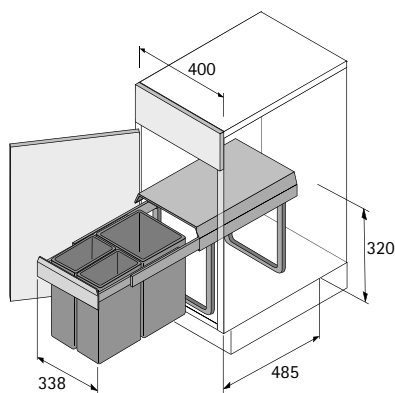

## Bin.it Trio

- ▶ Für Schrankbreite min. 400 mm
- ▶ Fassungsvermögen 32 Liter
- ▶ Einfache und schnelle Bodenmontage
- ▶ Auszugssystem mit Vollauszug
- ▶ Rahmen und Auszug Stahl
- ▶ Eimer und Deckel Kunststoff grau

Set besteht aus:

- ▶ 3 Stück Eimer  +  + 
- ▶ Komplettbeschlag mit Vollauszug und Deckel

Bestell-Nr.	VE
9 132 346	1 Set

## Bin.it Space

- ▶ Für Schrankbreite min. 500 mm
- ▶ Fassungsvermögen 30 Liter
- ▶ Einfache und schnelle Bodenmontage
- ▶ Auszugssystem mit Vollauszug
- ▶ Durch optionale Trennwand (Bestell-Nr. 9 080 021) 3- und 4-fach-Trennung möglich
- ▶ Die geringe Einbautiefe bietet Platz für Siphon, Wasseranschlüsse und Untertischgeräte
- ▶ Rahmen und Auszug pulverbeschichtet silber
- ▶ Eimer und Deckel Kunststoff grau

Set besteht aus:

- ▶ 2 Stück Eimer  + 
- ▶ 1 Stück Einbaurahmen mit Vollauszug und Deckel

Artikel	Bestell-Nr.	VE
Bin.it Space	9 079 926	1 Set
Trennwand	9 080 021	1 St.

[hettich.com/short/b2f250](https://hettich.com/short/b2f250)