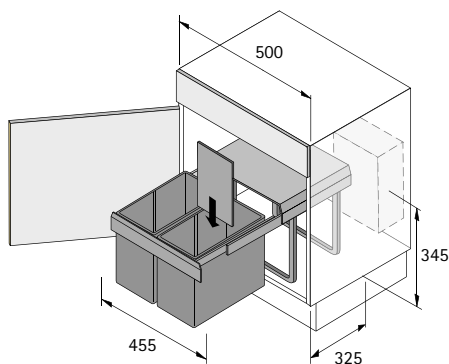

## Bin.it Trio

- ▶ Für Schrankbreite min. 400 mm
- ▶ Fassungsvermögen 32 Liter
- ▶ Einfache und schnelle Bodenmontage
- ▶ Auszugssystem mit Vollauszug
- ▶ Rahmen und Auszug Stahl
- ▶ Eimer und Deckel Kunststoff grau

Set besteht aus:

- ▶ 3 Stück Eimer  +  + 
- ▶ Komplettbeschlag mit Vollauszug und Deckel

Bestell-Nr.	VE
9 132 346	1 Set

## Bin.it Space

- ▶ Für Schrankbreite min. 500 mm
- ▶ Fassungsvermögen 30 Liter
- ▶ Einfache und schnelle Bodenmontage
- ▶ Auszugssystem mit Vollauszug
- ▶ Durch optionale Trennwand (Bestell-Nr. 9 080 021) 3- und 4-fach-Trennung möglich
- ▶ Die geringe Einbautiefe bietet Platz für Siphon, Wasseranschlüsse und Untertischgeräte
- ▶ Rahmen und Auszug pulverbeschichtet silber
- ▶ Eimer und Deckel Kunststoff grau

Set besteht aus:

- ▶ 2 Stück Eimer  + 
- ▶ 1 Stück Einbaurahmen mit Vollauszug und Deckel

Artikel	Bestell-Nr.	VE
Bin.it Space	9 079 926	1 Set
Trennwand	9 080 021	1 St.

[hettich.com/short/b2f250](https://hettich.com/short/b2f250)