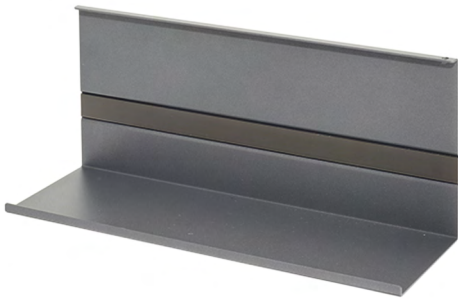

Nischenausstattung

- ▶ Linero MosaiQ
- ▶ Zubehör

Universalablage 140

- ▶ Zum Einhängen in das Wandprofil
- ▶ Stellfläche 350 mm x 107 mm
- ▶ Breite 350 mm
- ▶ Tiefe 110 mm
- ▶ Höhe 140 mm
- ▶ Stahl pulverbeschichtet Mikrostruktur graphitschwarz

Bestell-Nr.	VE
9 207 612	1 St.

Universalablage 200

- ▶ Zum Einhängen in das Wandprofil
- ▶ Stellfläche 350 mm x 107 mm
- ▶ Breite 350 mm
- ▶ Tiefe 110 mm
- ▶ Höhe 200 mm
- ▶ Stahl pulverbeschichtet Mikrostruktur graphitschwarz

Bestell-Nr.	VE
9 207 614	1 St.

Universalablage 300 mit Bügel

- ▶ Zum Einhängen in das Wandprofil
- ▶ Stellfläche 350 mm x 107 mm
- ▶ Breite 350 mm
- ▶ Tiefe 110 mm
- ▶ Höhe 300 mm
- ▶ Stahl pulverbeschichtet Mikrostruktur graphitschwarz