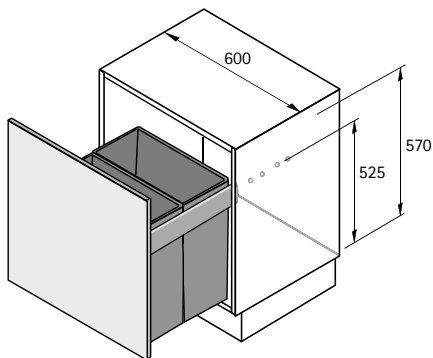

## ▶ Wäschekorbauzug ArciTech Pull Laundry 600

- ▶ Wäschekorbauzug für ArciTech Schubkästen Höhe 94 mm
- ▶ Für Nennlänge (NL) 500 mm
- ▶ Für Korpusbreite 600 mm
- ▶ Anstatt eines Schubkastenbodens wird der ArciTech Pull Laundry Rahmen eingesetzt
- ▶ Inklusive zwei herausnehmbaren Wäschekörben mit Tragegriffen
- ▶ ArciTech Schubkastenkomponenten bitte separat bestellen
- ▶ Rahmen pulverbeschichtet silber
- ▶ Wäschekörbe Kunststoff weiß

#### Set besteht aus:

- ▶ 1 Stück Einbaurahmen inklusive Blendenstütze
- ▶ 2 Stück Wäschekörbe 
- ▶ Befestigungsmaterial

Bestell-Nr.	VE
9 207 634	1 Set

### Planungsmaße