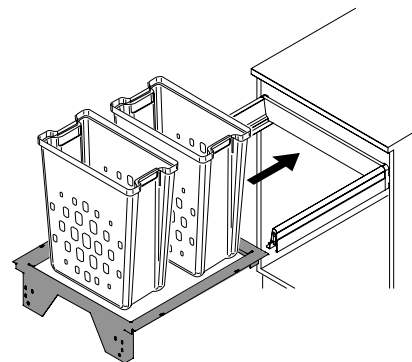

Planungsmaße

Hinweise

- ArciTech Schubkastenkomponenten 274 - 275

hettich.com/short/b25cf8