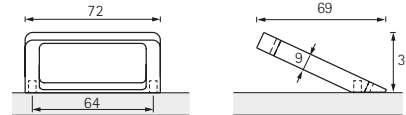

Kupfer Optik glanz
Bright copper look
Aspect cuivre brillant
Koperkleurig glanzend

9 207 445 25