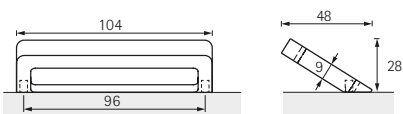

9 207 446 30

Kupfer Optik glanz
Bright copper look
Aspect cuivre brillant
Koperkleurig glanzend

9 207 447 35