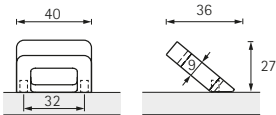

Kupfer Optik glanz
Bright copper look
Aspect cuivre brillant
Koperkleurig glanzend

9 207 444 75